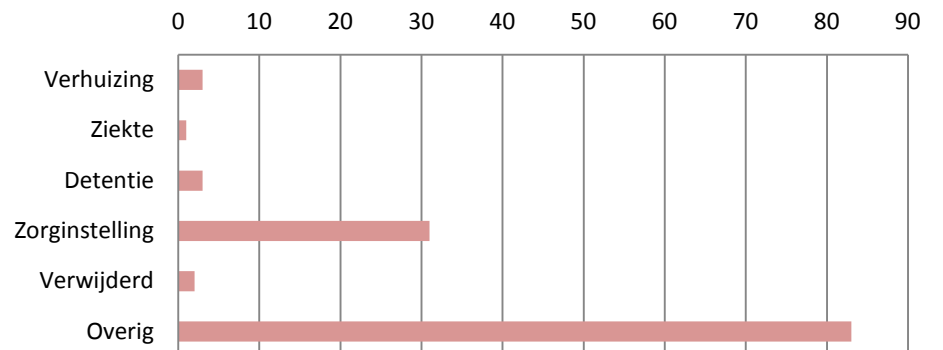

Uitstroom J.C. Pleysierschool 2010-2011

Feitelijke uitstroom

Uitstroom in relatie tot planning

Specificatie Vervolgonderwijs

Specificatie Arbeidsmarktgericht

Spec. Anders dan handlingsplan

Examens J.C. Pleysierschool 2010-2011