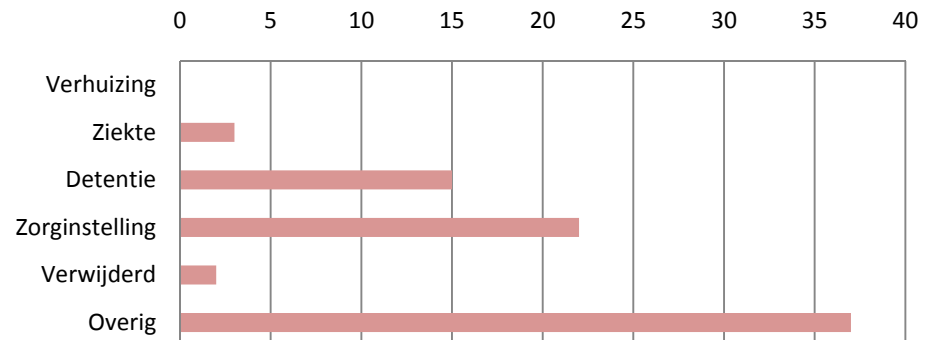

Uitstroom J.C. Pleysierschool 2009-2010

Feitelijke uitstroom

Uitstroom in relatie tot planning

Specificatie Vervolgonderwijs

Specificatie Arbeidsmarktgericht

Spec. Anders dan handelingsplan

Examens J.C. Pleysierschool 2009-2010