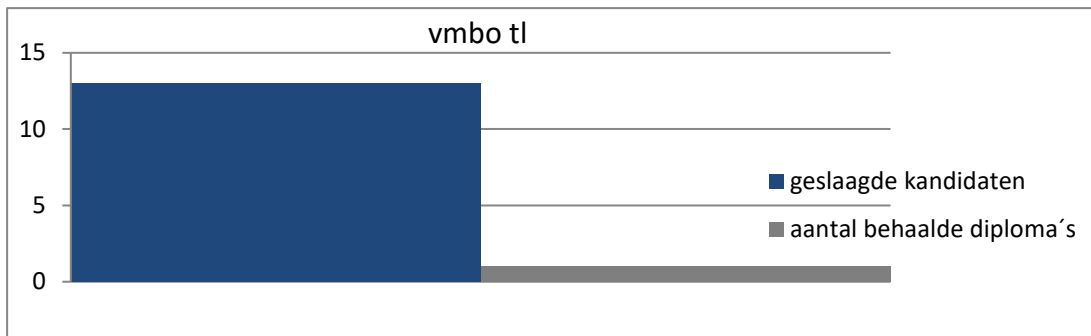

Aantal schoolverlaters: **12** (reguliere vso-leerlingen)

Leerlingen langer dan 6 weken maar korter dan 1 jaar op school: **2**

Leerlingen langer dan 1 jaar op school: **10**

Leerlingen zijn uitgestroomd naar:

- VSO havo: **3**

- mbo 2: **1**
- mbo 3 & 4: **4**

- zorg/behandeling, zonder onderwijs: **2**
- thuiszitter met leerplichtonthefing: **2**

BESTENDINGING UITSTROMERS IN SCHOOLJAAR 2015 - 2016

Van de leerlingen die in schooljaar 2015-2016 zijn uitgestroomd naar een school voor regulier voortgezet onderwijs, vervolgonderwijs (mbo, hbo, wo en vavo) of werk hebben we in kaart gebracht of zij op 1 oktober 2017 nog steeds op hun uitstroombestemming zitten.

Bestendinging van de uitstroom

■ alle in 2015/2016 uitgestroomde leerlingen zitten per 1-10-2017 nog op dezelfde uitstroombestemming

DIPLOMA'S EN CERTIFICATEN

Zefier	vmbo tl
Geslaagde kandidaten	13
Niet geslaagde kandidaten	1
Totaal aantal kandidaten	14
Slagingspercentage	93%