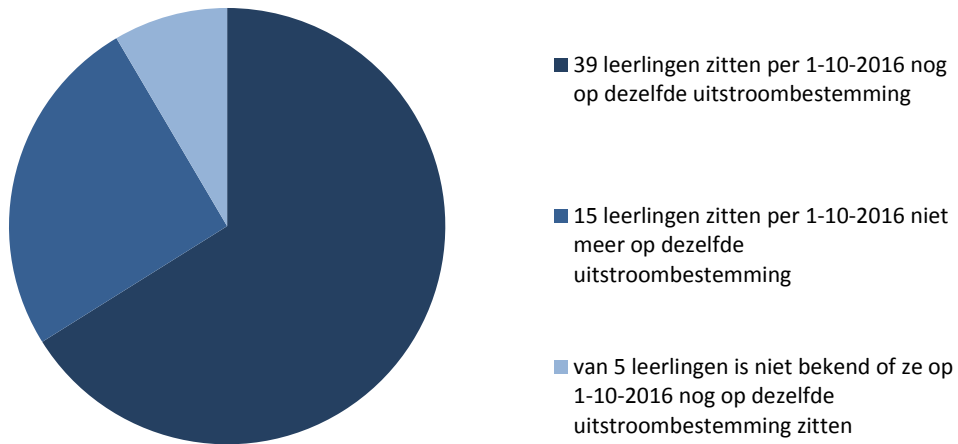

BESTENDINGING UITSTROMERS IN SCHOOLJAAR 2014 - 2015

Van de leerlingen die in schooljaar 2014-2015 zijn uitgestroomd naar een school voor regulier voortgezet onderwijs, vervolgonderwijs (mbo, hbo, wo en vavo) of werk hebben we in kaart gebracht of zij op 1 oktober 2016 nog steeds op hun uitstroombestemming zitten. Deze bestendinging is hieronder in een grafiek gezet.

Pleysier College Westerbeek bestendinging van de uitstroom 2014-2015