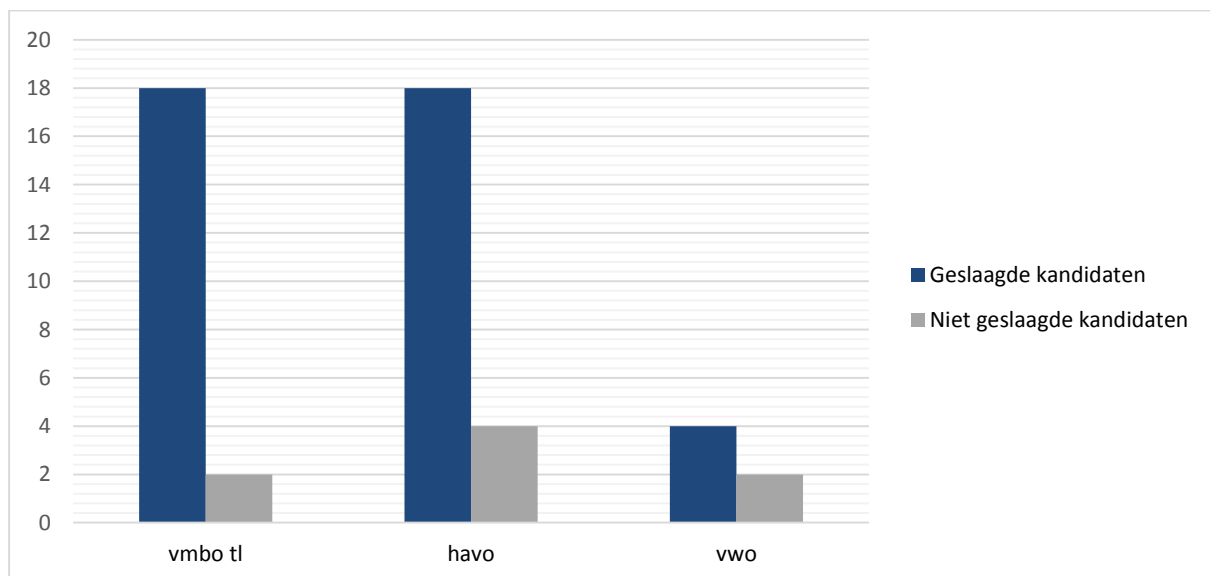

DIPLOMA'S EN CERTIFICATEN

Binnen het Pleysier College is het (nog) niet mogelijk op niveau vmbo bbl en kbl een volledig diploma te behalen. Dit komt omdat wij niet bevoegd zijn de praktijkvakken te examineren. De leerlingen sluiten de leerroute af met deelexamens van de theorievakken via Staatsexamens.

Binnen Pleysier College Westerbeek maken veel leerlingen gebruik van de mogelijkheid om gespreid examen te doen. Zij doen bijvoorbeeld in havo 4 in een aantal vakken examen en in havo 5 in de andere vakken. De behaalde deelcertificaten vormen samen een compleet vmbo tl, havo of vwo-diploma.

Diploma's Westerbeek 2015 – 2016

Westerbeek	vmbo tl	havo	vwo	Totaal
Geslaagde kandidaten	18	18	4	40
Niet geslaagde kandidaten	2	4	2	8
Totaal aantal kandidaten	20	22	6	48
Slagingspercentage	90%	82%	67%	83%

Diploma's Westerbeek 2015 - 2016