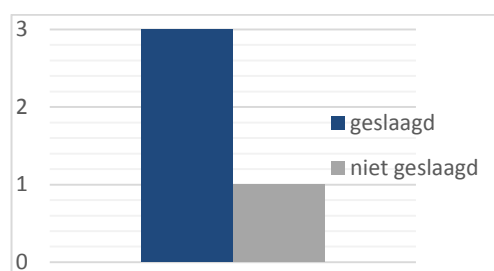

Totaal overzicht certificaten Pleysier College

Pleysier College	IVIO	vmbo bbl	vmbo kbl	vmbo tl	havo	vwo	totaal
Aantal leerlingen	33	9	15	36	24	18	135
Aantal (deel)examens	100	21	67	175	69	50	482
Aantal behaalde certificaten	89	18	54	139	49	37	386
Slagingspercentage	89%	86%	81%	79%	71%	74%	80%

Certificaten Pleysier College 2015 – 2016

6. DIPLOMA's en CERTIFICATEN PLEYSIER COLLEGES

Diploma's Pleysier College Delft 2015-2016

Delft	vmbo gl/tl
Geslaagde kandidaten	3
Niet geslaagde kandidaten	1
Totaal aantal kandidaten	4
Slagingspercentage	75%

Diploma's Pleysier College Delft 2015 - 2016

Certificaten Pleysier College Delft 2015 – 2016

Delft	IVIO 1, 2 en 3	vmbo bbl	vmbo kbl	vmbo tl	Totaal
Aantal leerlingen	1	1	3	7	12
Aantal (deel) examens	2	6	19	52	79
Aantal behaalde certificaten	1	4	13	37	55
Slagingspercentage	50%	67%	68%	71%	70%