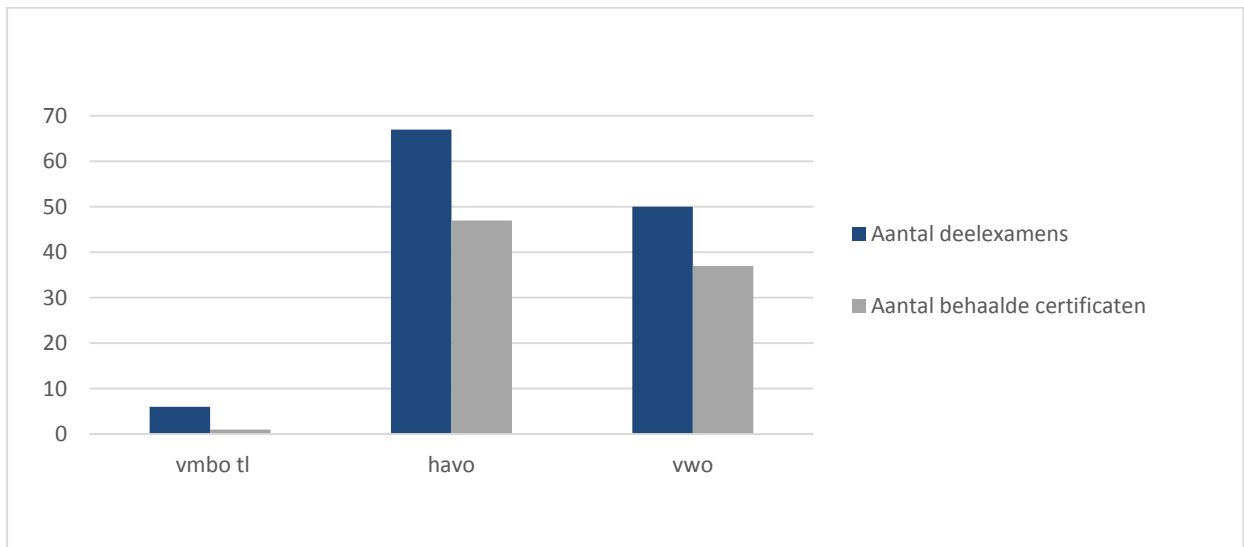

Certificaten Westerbeek 2015 – 2016

Zefier	IVIO	vmbo tl
Geslaagde kandidaten	1	8
Niet geslaagde kandidaten	0	2
Totaal aantal kandidaten	1	10
Slagingspercentage	100%	80%

Diploma's Zefier 2015 - 2016