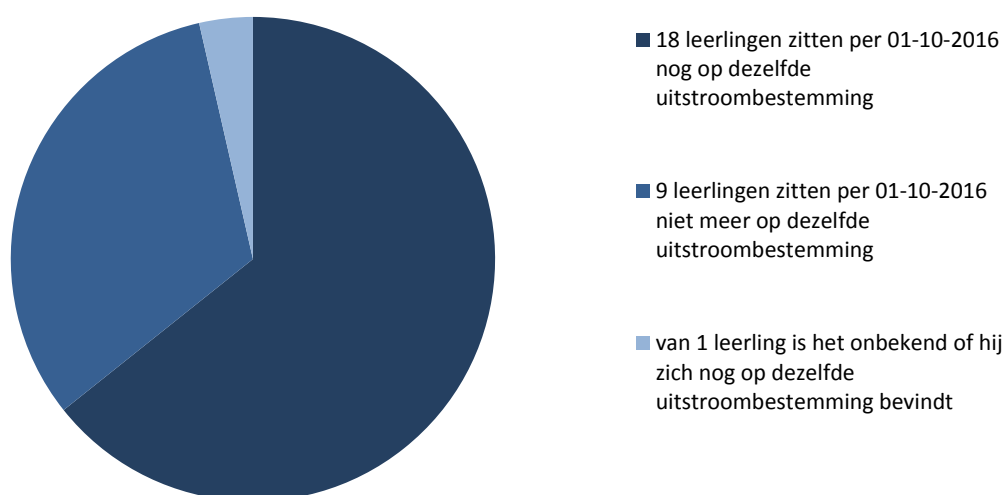

Pleysier College Transvaal bestendinging van de uitstroom 2014-2015