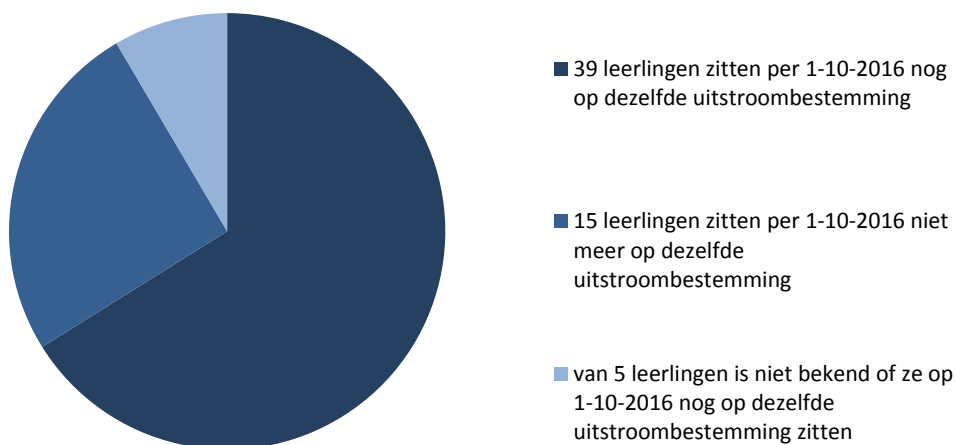

Pleysier College Westerbeek bestendinging van de uitstroom 2014-2015