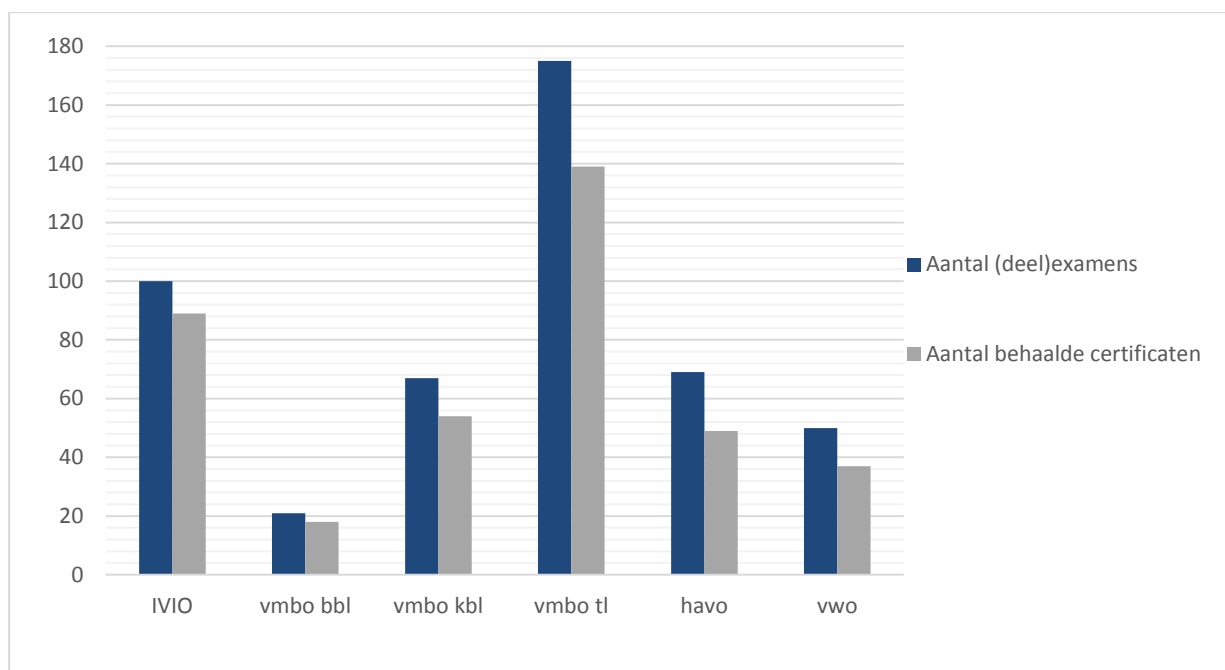

CERTIFICATEN

Binnen het Pleysier College was het in schooljaar 2015-2016 nog niet mogelijk op niveau vmbo bbl en kbl een volledig diploma te behalen. Dit komt omdat wij niet bevoegd zijn de praktijkvakken te examineren. De leerlingen sluiten de leerroute af met deelexamens van de theorievakken via Staatsexamens. Om diplomering mogelijk te maken, realiseren wij de komende jaren samenwerking met reguliere VO-scholen.

Binnen Pleysier College Westerbeek maken veel leerlingen gebruik van de mogelijkheid om gespreid examen te doen. Zij doen bijvoorbeeld in havo 4 in een aantal vakken examen en in havo 5 in de andere vakken. De behaalde deelcertificaten vormen samen een compleet vmbo tl, havo of vwo-diploma.

Totaal overzicht certificaten Pleysier College

Pleysier College	IVIO	vmbo bbl	vmbo kbl	vmbo tl	havo	vwo	totaal
Aantal leerlingen	33	9	15	36	24	18	135
Aantal (deel)examens	100	21	67	175	69	50	482
Aantal behaalde certificaten	89	18	54	139	49	37	386
Slagingspercentage	89%	86%	81%	79%	71%	74%	80%

Certificaten Pleysier College 2015 – 2016