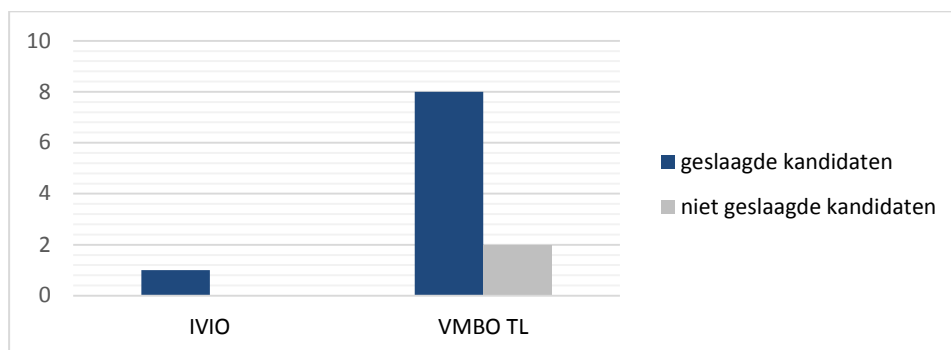

Zefier	IVIO	vmbo tl
Geslaagde kandidaten	1	8
Niet geslaagde kandidaten	0	2
Totaal aantal kandidaten	1	10
Slagingspercentage	100%	80%

Diploma's Zefier 2015 - 2016