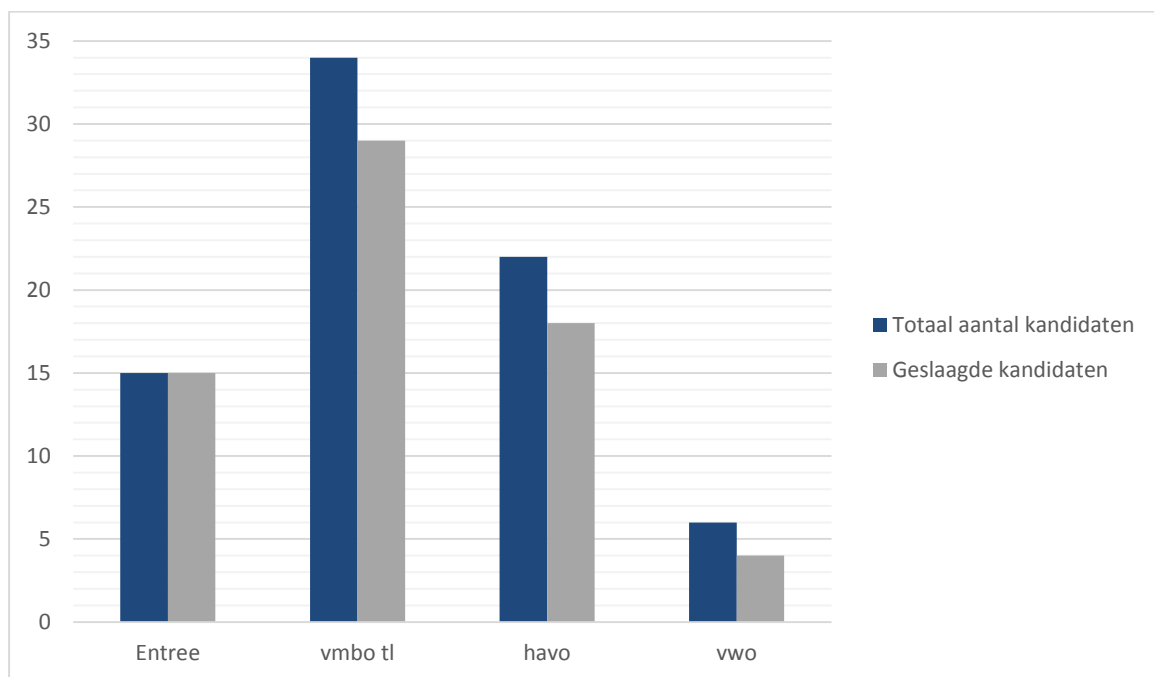

5. DIPLOMA'S EN CERTIFICATEN

Totaal overzicht diploma's Pleysier College

Pleysier College	Entree	vmbo tl	havo	vwo	totaal
Geslaagde kandidaten	15	29	18	4	66
Niet geslaagde kandidaten	-	5	4	2	11
Totaal aantal kandidaten	15	34	22	6	77
Slagingspercentage	100%	85%	82%	67%	86%

Diploma's Pleysier College 2015 – 2016

Getuigschriften VSO-Arbeidsmarktgericht : 20