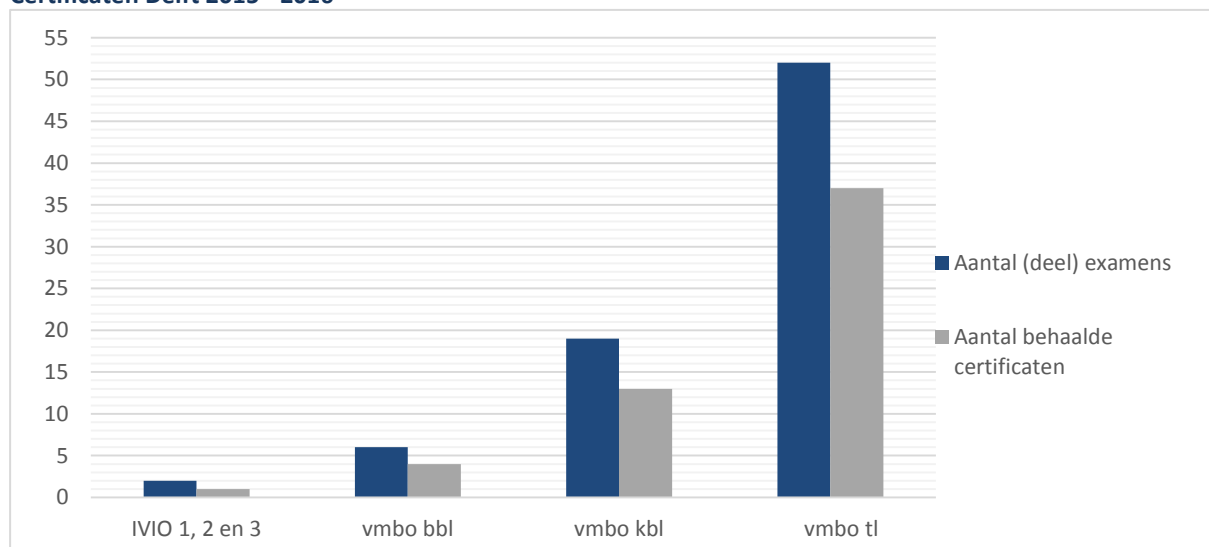

Totaal overzicht certificaten Pleysier College

Pleysier College	IVIO	vmbo bbl	vmbo kbl	vmbo tl	havo	vwo	totaal
Aantal leerlingen	33	9	15	36	24	18	135
Aantal (deel)examens	100	21	67	175	69	50	482
Aantal behaalde certificaten	89	18	54	139	49	37	386
Slagingspercentage	89%	86%	81%	79%	71%	74%	80%

Certificaten Pleysier College 2015 – 2016

6. DIPLOMA's en CERTIFICATEN PLEYSIER COLLEGES

Diploma's Pleysier College Delft 2015-2016

Delft	vmbo gl/tl
Geslaagde kandidaten	3
Niet geslaagde kandidaten	1
Totaal aantal kandidaten	4
Slagingspercentage	75%

Diploma's Pleysier College Delft 2015 - 2016

Certificaten Pleysier College Delft 2015 – 2016

Delft	IVIO 1, 2 en 3	vmbo bbl	vmbo kbl	vmbo tl	Totaal
Aantal leerlingen	1	1	3	7	12
Aantal (deel) examens	2	6	19	52	79
Aantal behaalde certificaten	1	4	13	37	55
Slagingspercentage	50%	67%	68%	71%	70%

Certificaten Delft 2015 - 2016

Certificaten Pleyzier College Zoetermeer 2015 – 2016

Zoetermeer	IVIO 1	vmbo bbl	vmbo kbl	Totaal
Aantal leerlingen	4	8	9	21
Aantal (deel)examens	8	15	42	65
Aantal behaalde certificaten	7	14	37	58
Slagingspercentage	88%	93%	88%	89%