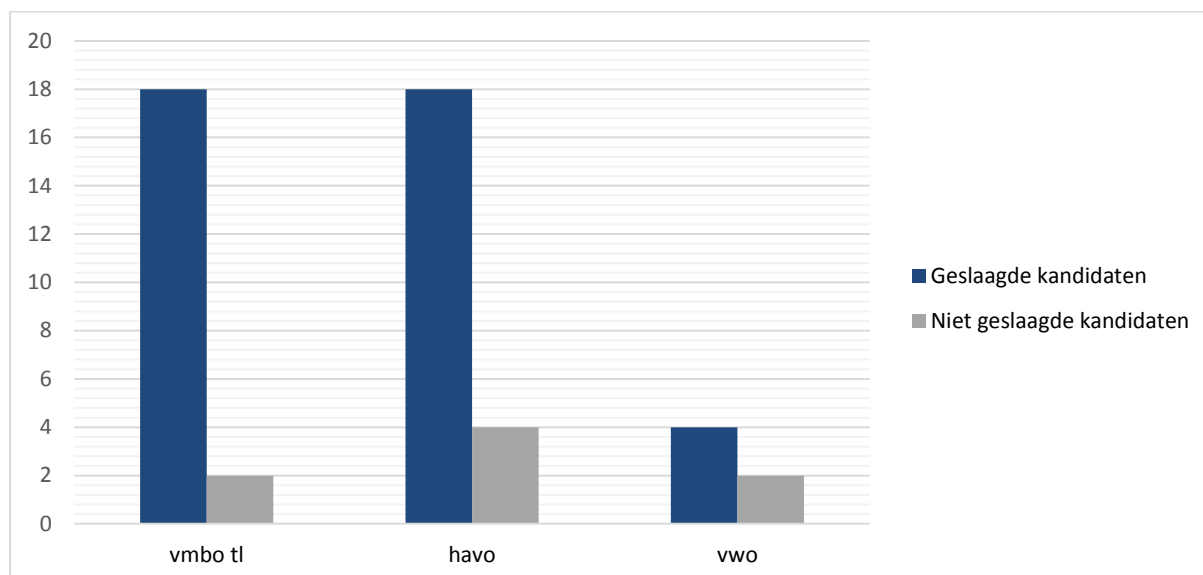

Diploma's Westerbeek 2015 – 2016

Westerbeek	vmbo tl	havo	vwo	Totaal
Geslaagde kandidaten	18	18	4	40
Niet geslaagde kandidaten	2	4	2	8
Totaal aantal kandidaten	20	22	6	48
Slagingspercentage	90%	82%	67%	83%

Diploma's Westerbeek 2015 - 2016

Certificaten Westerbeek 2015 – 2016

WesterBeek	vmbo tl	havo	vwo	Totaal
Aantal leerlingen	1	23	18	42
Aantal deexamens	6	67	50	123
Aantal behaalde certificaten	1	47	37	85
Slagingspercentage	17%	70%	74%	69%