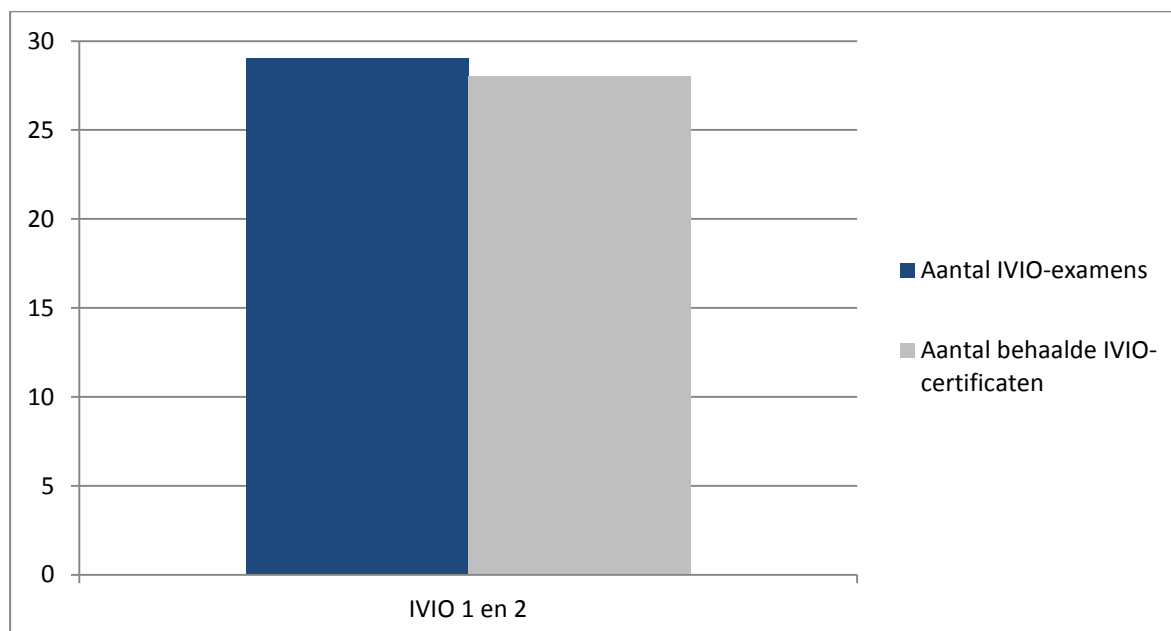

Certificaten Transvaal 2015 - 2016