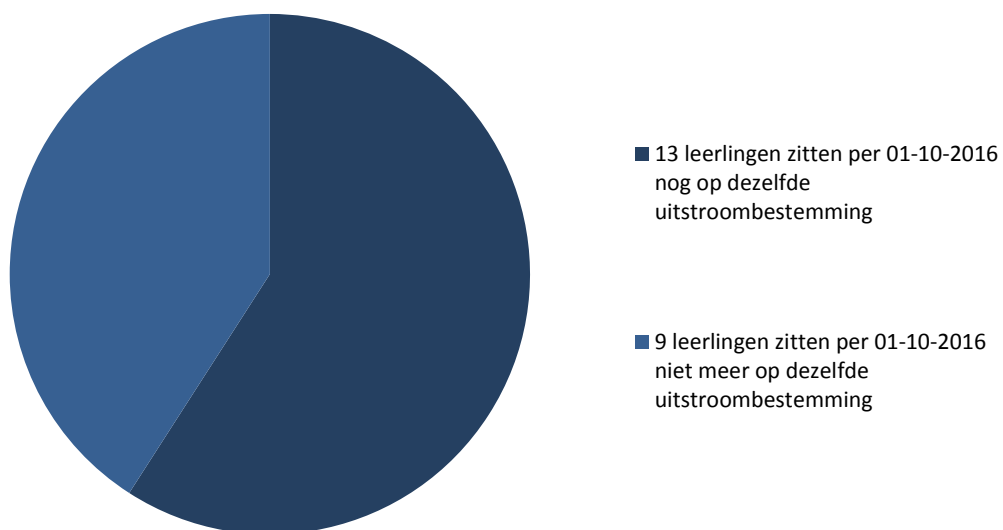

Pleysier College Zoetermeer bestendinging van de uitstroom 2014-2015