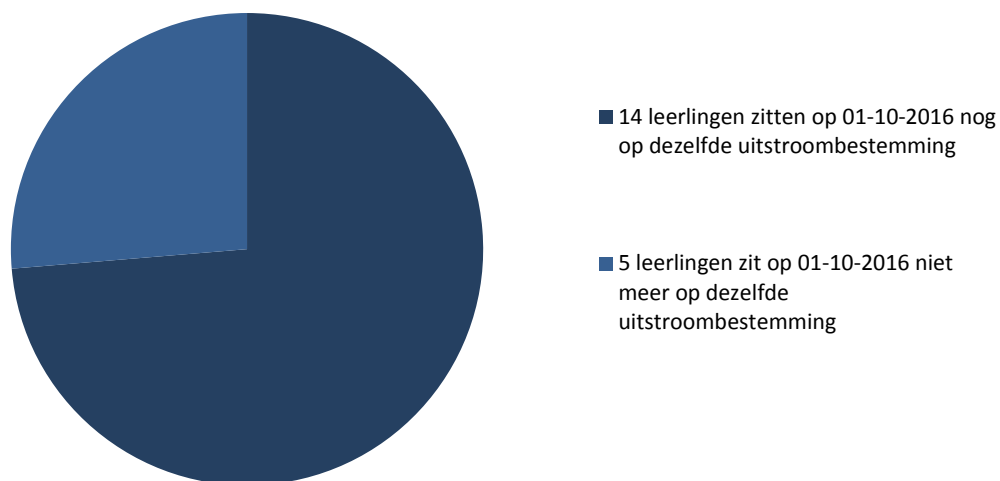

Pleysier college Zefier bestendinging van de uitstroom 2014-2015