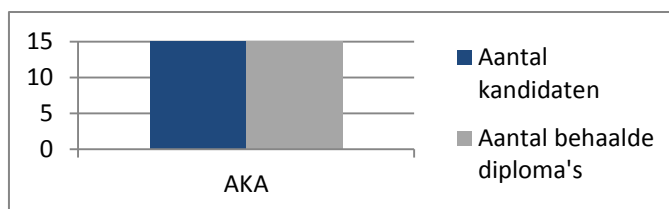

Diploma's Transvaal 2015 - 2016

Transvaal	Entree
Geslaagde kandidaten	15
Niet geslaagd	0
Totaal aantal kandidaten	15
Slagingspercentage	100%

Diploma's Transvaal 2015 - 2016