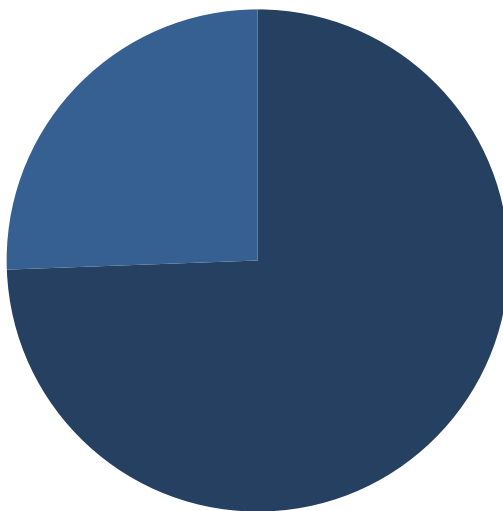

Pleysier College Delft bestending van de uitstroom 2014-2015

- 15 leerlingen zitten per 1-10-2016 nog op dezelfde uitstroombestemming
- 2 leerlingen zitten per 01-10-2016 niet meer op dezelfde uitstroombestemming