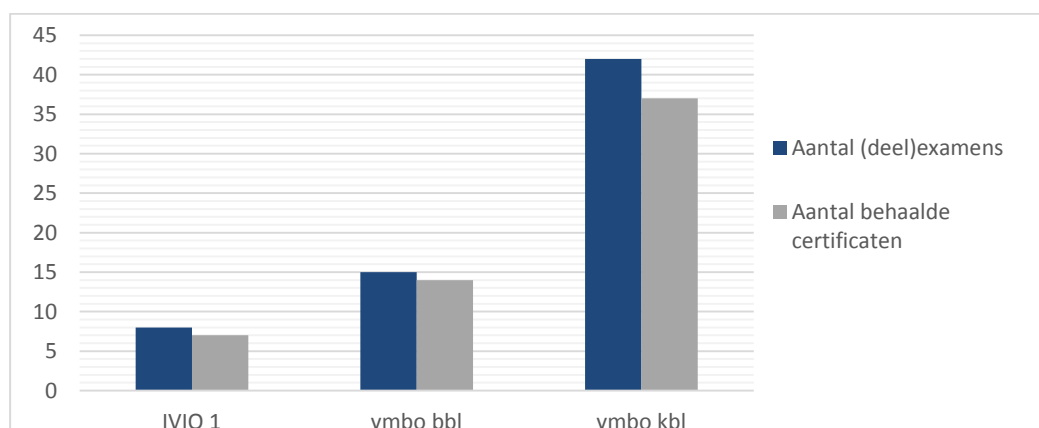

Certificaten Pleyzier College Zoetermeer 2015 – 2016

Zoetermeer	IVIO 1	vmbo bbl	vmbo kbl	Totaal
Aantal leerlingen	4	8	9	21
Aantal (deel)examens	8	15	42	65
Aantal behaalde certificaten	7	14	37	58
Slagingspercentage	88%	93%	88%	89%

Certificaten Zoetermeer 2015 - 2016