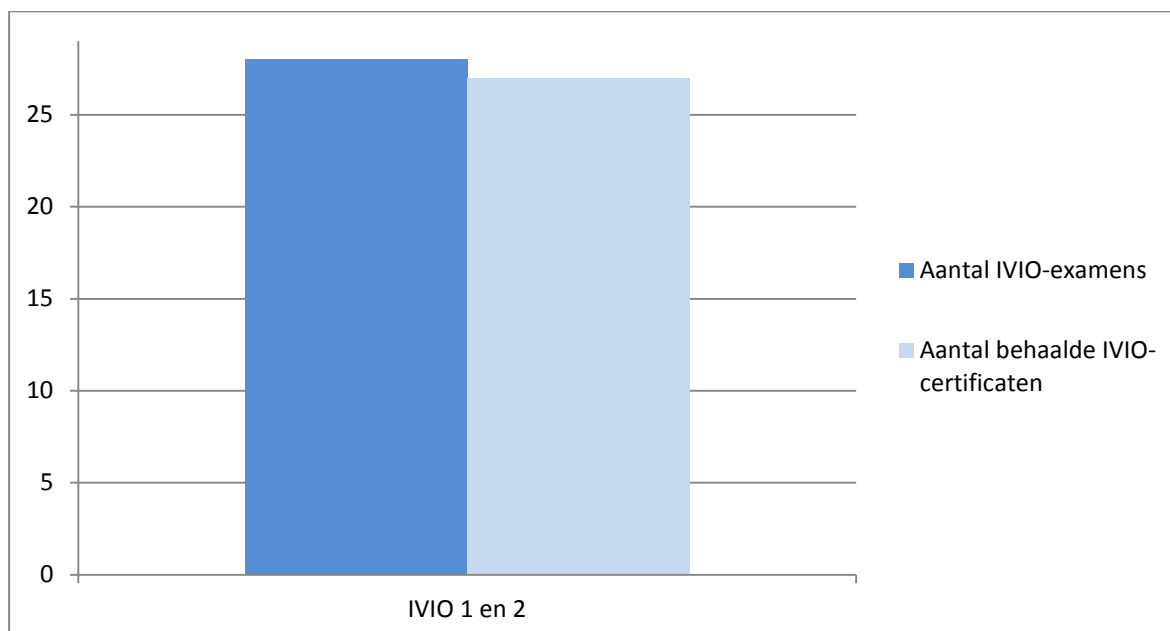

Certificaten Transvaal 2014 - 2015