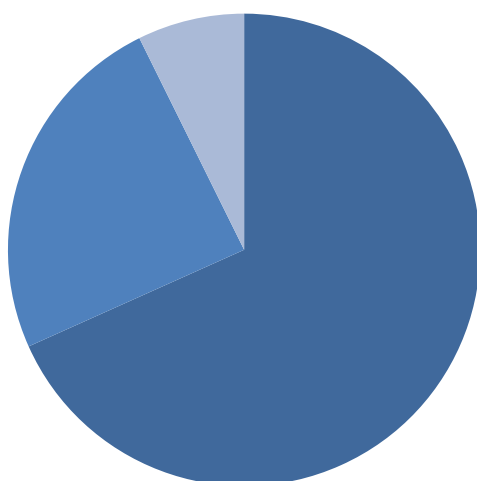

Pleysier College Transvaal bestendinging van de uitstroom 2013 - 2014

- 28 leerlingen zitten per 01-10-2015 nog op dezelfde uitstroombestemming
- 10 leerlingen zitten per 01-10-2015 niet meer op dezelfde uitstroombestemming
- van 3 leerlingen is niet bekend of ze op 1-10-2015 nog op dezelfde uitstroombestemming zitten