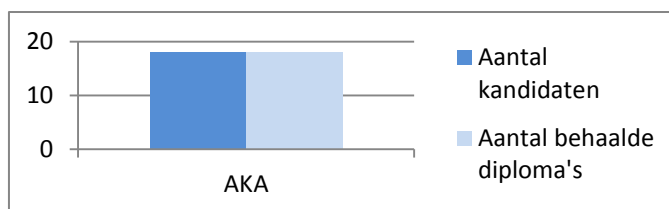

Diploma's Transvaal 2014-2015

Transvaal	Entree
Geslaagde kandidaten	18
Niet geslaagd	0
Totaal aantal kandidaten	18
Slagingspercentage	100%

Diploma's Transvaal 2013 - 2014