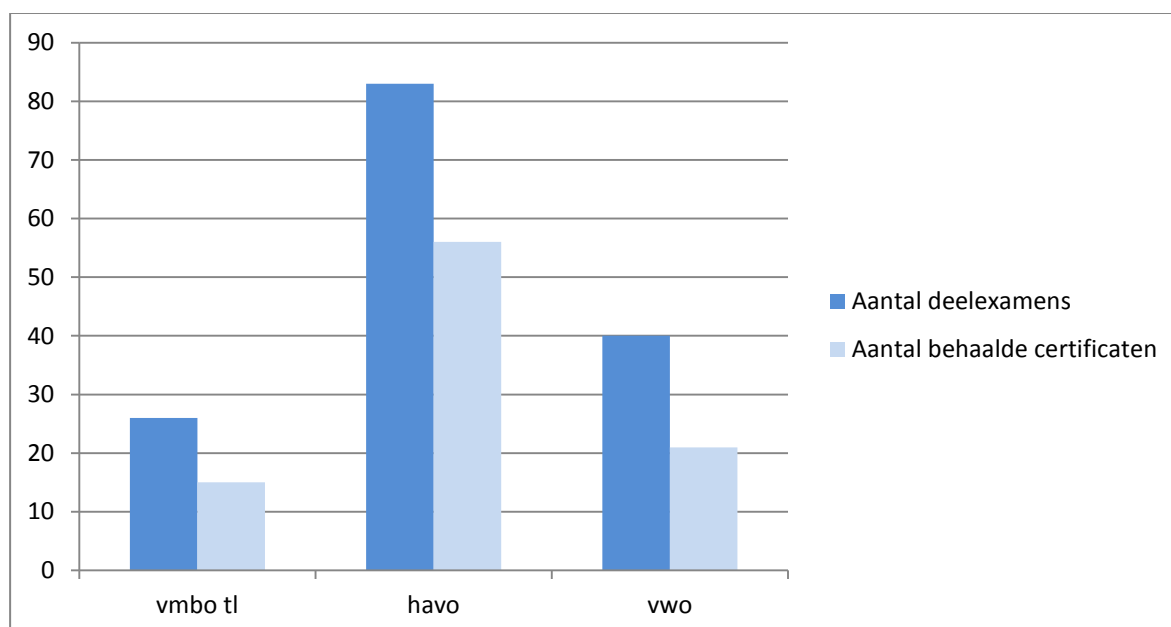

Certificaten Westerbeek 2014– 2015

Westerbeek	vmbo tl	havo	vwo	totaal
Aantal leerlingen	8	35	12	98
Aantal deexamens	40	53	32	125
Aantal behaalde certificaten	28	32	21	81
Slagingspercentage	70	60	66	65

Certificaten Westerbeek 2014 – 2015