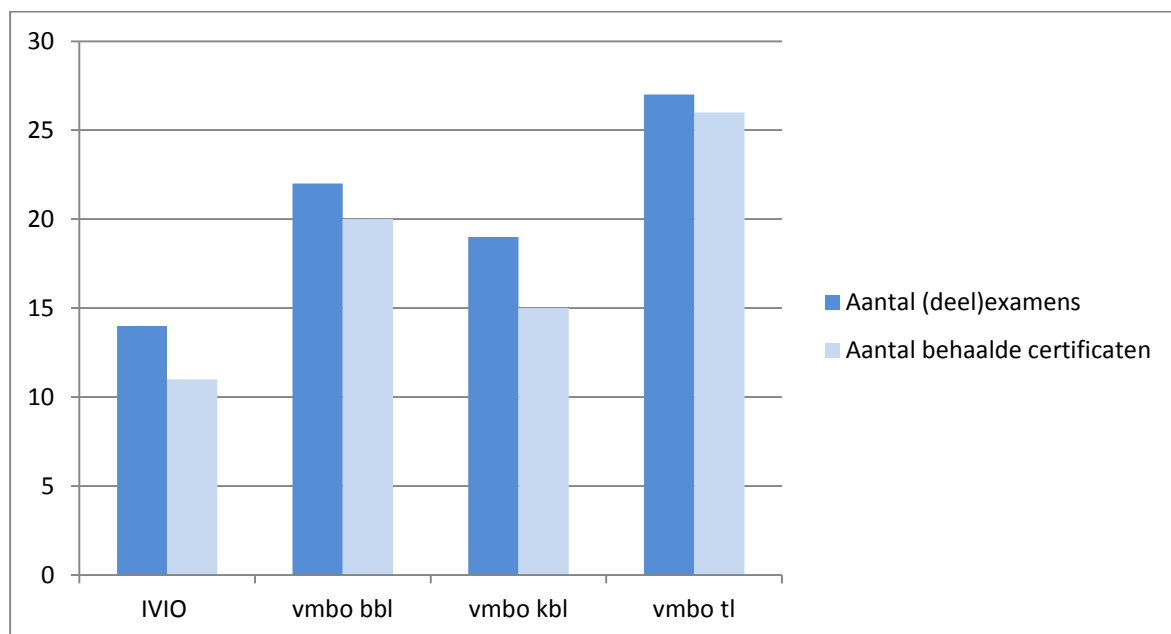

Certificaten Delft 2014 - 2015