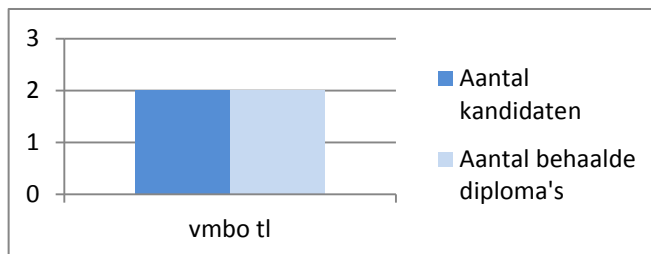

Certificaten Transvaal 2014 - 2015

Diploma's Westerbeek 2014 – 2015

Westerbeek	vmbo tl	havo	vwo	totaal
Geslaagde kandidaten	24	18	3	45
Niet geslaagde kandidaten	3	2	0	5
Totaal aantal kandidaten	27	20	3	50
Slagingspercentage	89	90	100	90

Diploma's Westerbeek

Certificaten Westerbeek 2014– 2015

Westerbeek	vmbo tl	havo	vwo	totaal
Aantal leerlingen	8	35	12	98
Aantal deexamens	40	53	32	125
Aantal behaalde certificaten	28	32	21	81
Slagingspercentage	70	60	66	65

Certificaten Westerbeek 2014 – 2015

Zefier	vmbo tl
Geslaagde kandidaten	2
Niet geslaagde kandidaten	
Totaal aantal kandidaten	2
Slagingspercentage	100

Diploma's Zefier 2013 - 2014

Certificaten Zefier 2014 - 2015