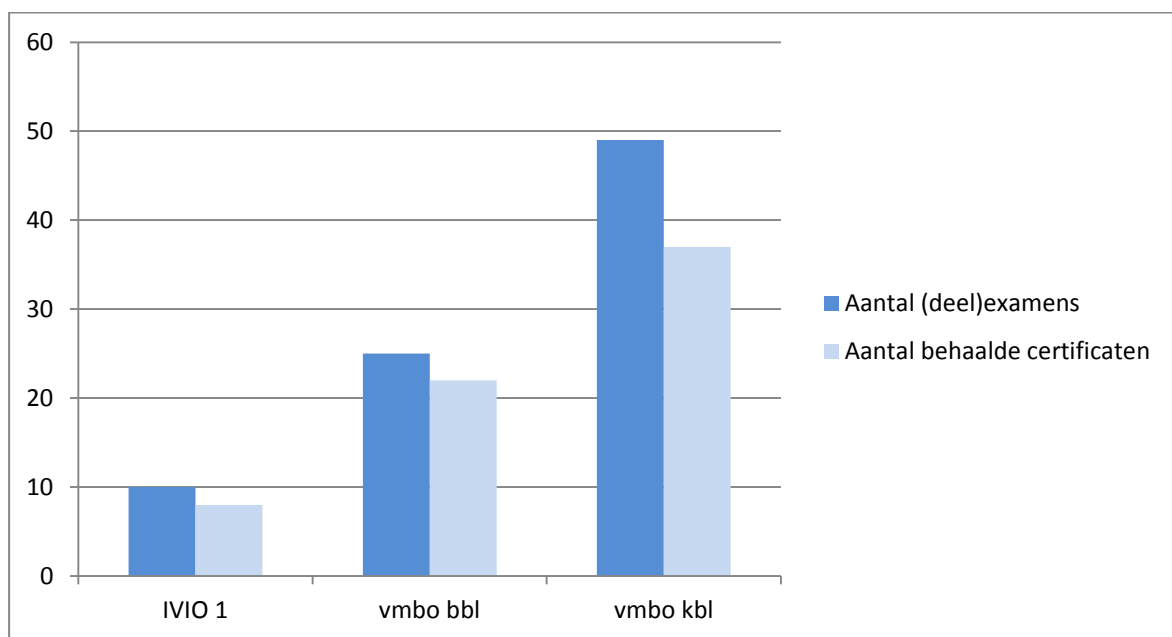

Certificaten Pleysier College Zoetermeer 2014 – 2015

Zoetermeer	IVIO 1	vmbo bbl	vmbo kbl	totaal
Aantal leerlingen	5	9	11	25
Aantal (deel)examens	10	25	49	84
Aantal behaalde certificaten	8	22	37	67
Slagingspercentage	80	88	76	80

Certificaten Zoetermeer 2014 - 2015