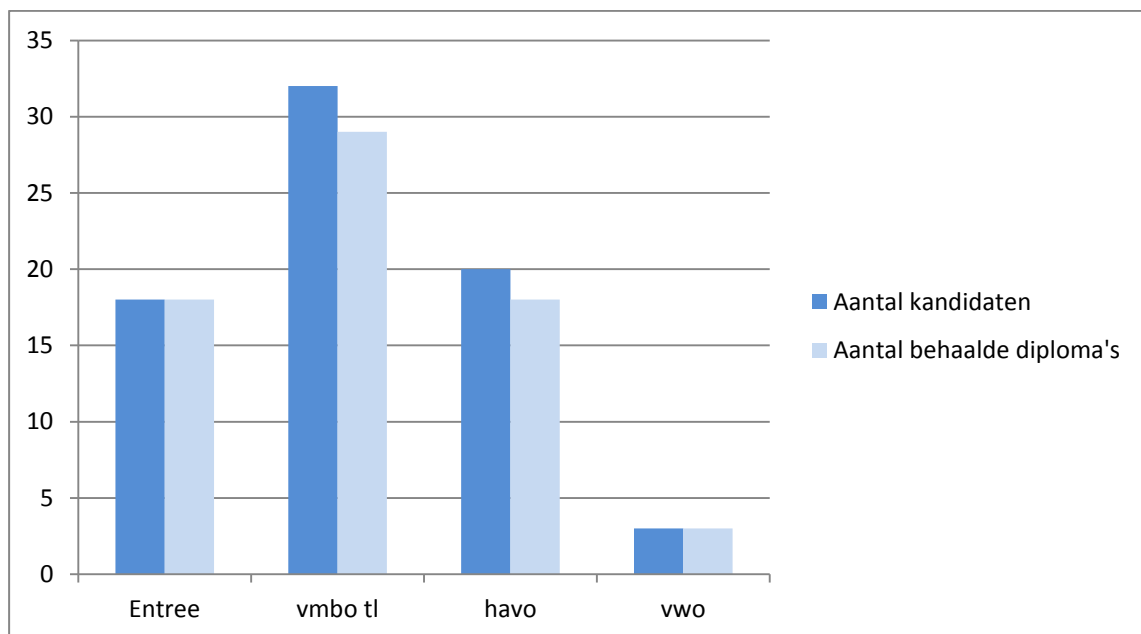

5. DIPLOMA'S EN CERTIFICATEN

Totaal overzicht diploma's Pleysier College

Pleysier College	Entree	vmbo tl	havo	vwo	totaal
Geslaagde kandidaten	18	29	18	3	68
Niet geslaagde kandidaten	-	3	2	-	5
Totaal aantal kandidaten	18	32	20	3	73
Slagingspercentage	100	90	90	100	93

Diploma's Pleysier College 2014 - 2015

Getuigschriften VSO-Arbeidsmarktgericht : 3