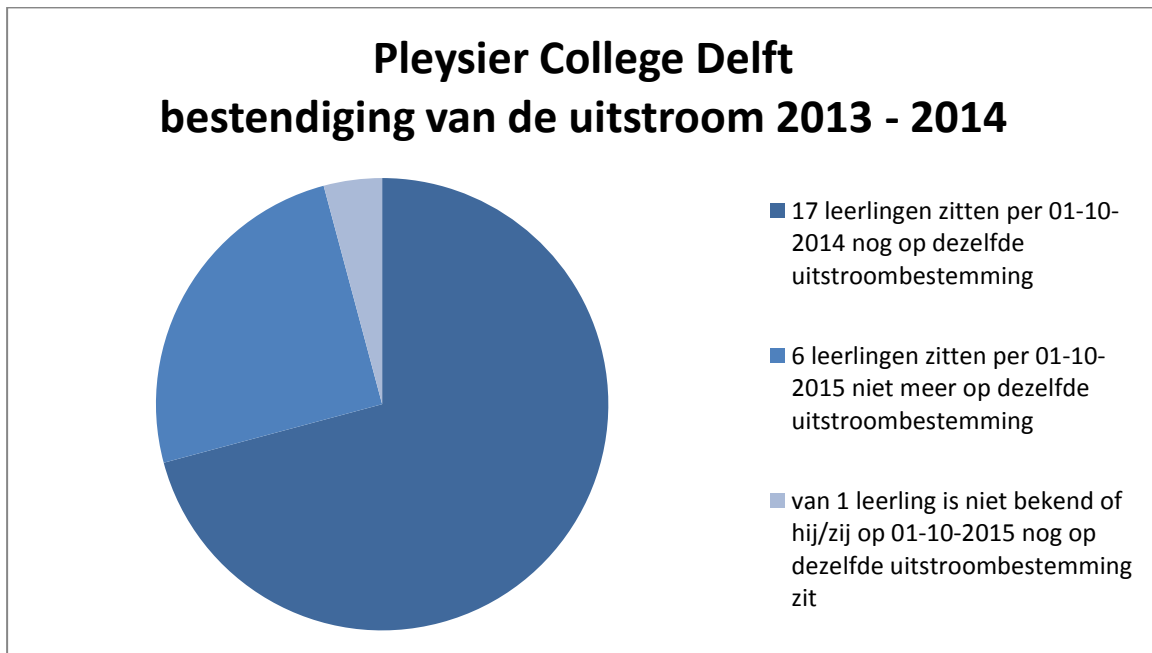

4. BESTENDINGING UITSTROMERS IN SCHOOLJAAR 2013 - 2014

Van de leerlingen die in schooljaar 2013-2014 zijn uitgestroomd naar een school voor regulier voortgezet onderwijs, vervolgonderwijs (mbo, hbo, wo en vavo) of werk hebben we in kaart gebracht of zij op 1 oktober 2015 nog steeds op hun uitstroombestemming zitten. Deze bestending is hieronder van het gehele Pleysier College en per school in een grafiek gezet.