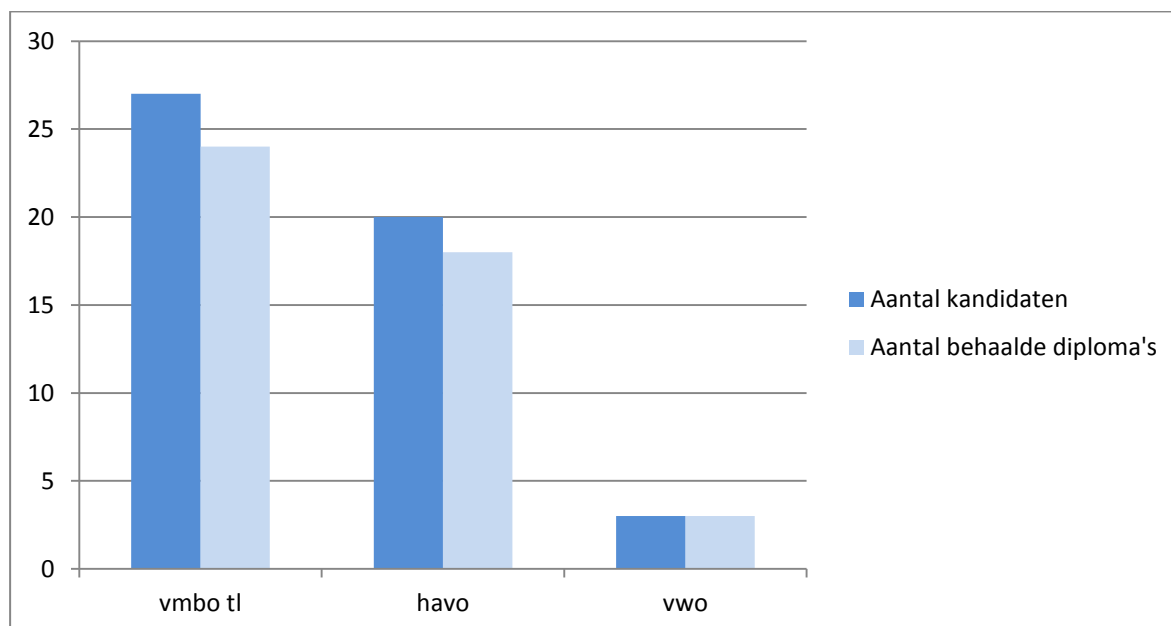

Diploma's Westerbeek 2014 – 2015

Westerbeek	vmbo tl	havo	vwo	totaal
Geslaagde kandidaten	24	18	3	45
Niet geslaagde kandidaten	3	2	0	5
Totaal aantal kandidaten	27	20	3	50
Slagingspercentage	89	90	100	90

Diploma's Westerbeek