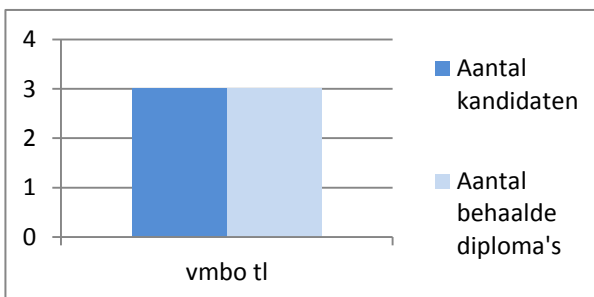

Binnen Pleysier College Westerbeek maken veel leerlingen gebruik van de mogelijkheid om gespreid examen te doen. Zij doen bijvoorbeeld in havo 4 in een aantal vakken examen en in havo 5 in de andere vakken. De behaalde deelcertificaten vormen samen een compleet vmbo tl, havo of vwo-diploma.

Totaal overzicht certificaten Pleysier College

Pleysier College	IVIO	vmbo bbl	vmbo kbl	vmbo tl	havo	vwo	totaal
Aantal leerlingen	48	12	15	29	37	12	153
Aantal (deel)examens	52	47	72	102	58	32	363
Aantal behaalde certificaten	46	42	54	83	37	21	283
Slagingspercentage	88	89	75	81	64	66	78

Certificaten Pleysier College 2014 – 2015

6. DIPLOMA's en CERTIFICATEN PLEYSIER COLLEGES

Diploma's Pleysier College Delft 2014 -2015

Delft	vmbo tl
Geslaagde kandidaten	3
Niet geslaagde kandidaten	0
Totaal aantal kandidaten	3
Slagingspercentage	100%