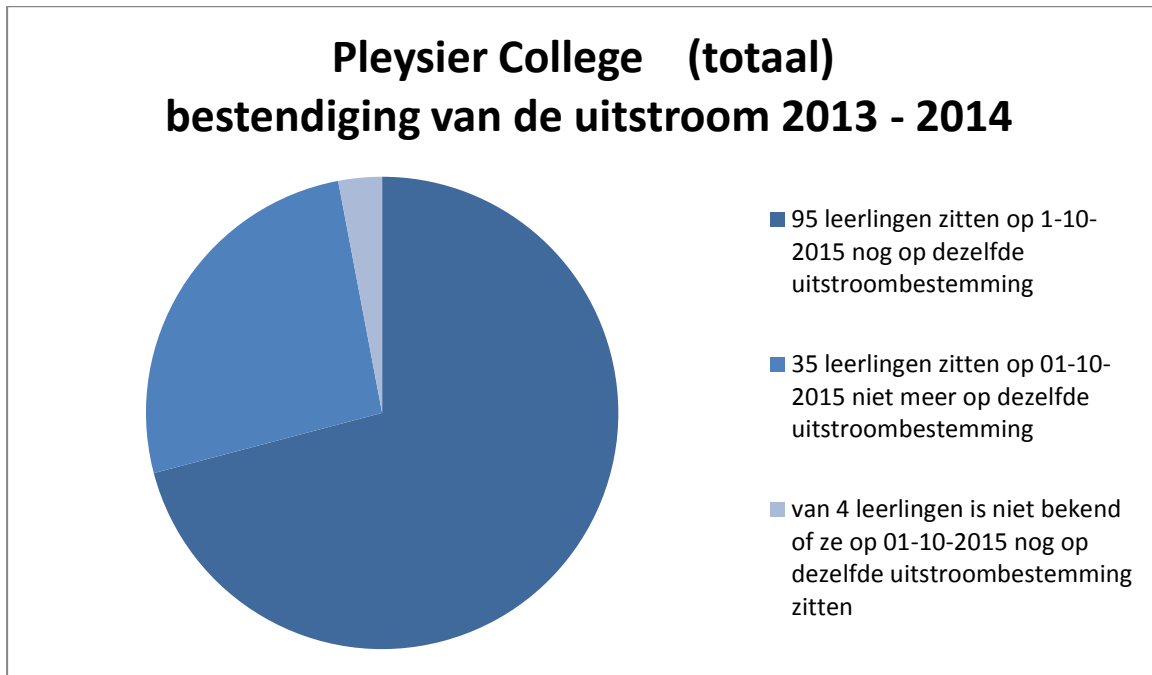

4. BESTENDINGING UITSTROMERS IN SCHOOLJAAR 2013 - 2014

Van de leerlingen die in schooljaar 2013-2014 zijn uitgestroomd naar een school voor regulier voortgezet onderwijs, vervolgonderwijs (mbo, hbo, wo en vavo) of werk hebben we in kaart gebracht of zij op 1 oktober 2015 nog steeds op hun uitstroombestemming zitten. Deze bestending is hieronder van het gehele Pleysier College en per school in een grafiek gezet.