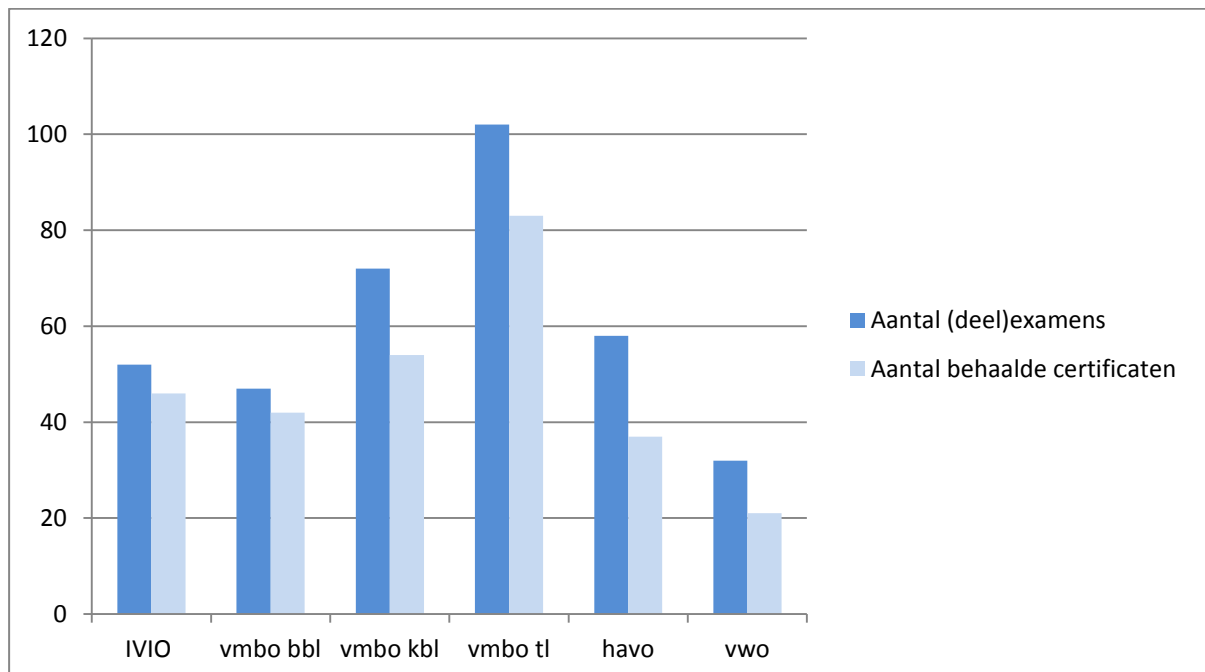

CERTIFICATEN

Binnen het Pleysier College is het (nog) niet mogelijk op niveau vmbo bbl en kbl een volledig diploma te behalen. Dit komt omdat wij niet bevoegd zijn de praktijkvakken te examineren. De leerlingen sluiten de leerroute af met deelexamens van de theorievakken via Staatsexamens.

Binnen Pleysier College Westerbeek maken veel leerlingen gebruik van de mogelijkheid om gespreid examen te doen. Zij doen bijvoorbeeld in havo 4 in een aantal vakken examen en in havo 5 in de andere vakken. De behaalde deelcertificaten vormen samen een compleet vmbo tl, havo of vwo-diploma.

Totaal overzicht certificaten Pleysier College

Pleysier College	IVIO	vmbo bbl	vmbo kbl	vmbo tl	havo	vwo	totaal
Aantal leerlingen	48	12	15	29	37	12	153
Aantal (deel)examens	52	47	72	102	58	32	363
Aantal behaalde certificaten	46	42	54	83	37	21	283
Slagingspercentage	88	89	75	81	64	66	78

Certificaten Pleysier College 2014 – 2015