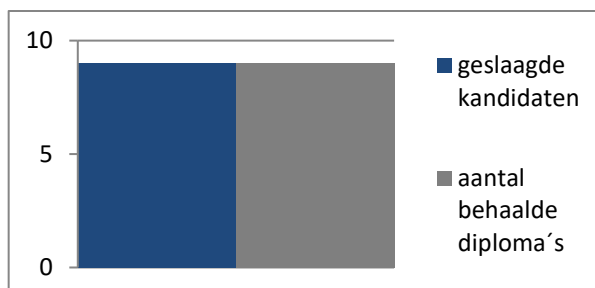

Certificaten Delft 2016 - 2017

Certificaten Pleyzier College Zoetermeer 2016 – 2017

Zoetermeer	vmbo bbl	vmbo kbl	Totaal
Aantal leerlingen	9	6	15
Aantal (deel)examens	29	17	46
Aantal behaalde certificaten	25	12	37
Slagingspercentage	86%	71%	80%

Certificaten Zoetermeer 2016 - 2017

Getuigschriften VSO arbeidsmarkt: 6

Diploma's Transvaal 2016 - 2017

Transvaal	Entree
Geslaagde kandidaten	9
Niet geslaagd	0
Totaal aantal kandidaten	9
Slagingspercentage	100%

Entree Diploma's Transvaal 2016 – 2017

Certificaten Transvaal 2016 - 2017

Transvaal	IVIO 1 +2
Aantal leerlingen	14
Aantal IVIO-examens	25
Aantal behaalde IVIO- certificaten	24
Slagingspercentage	96%

Getuigschriften VSO arbeidsmarktgericht : 7