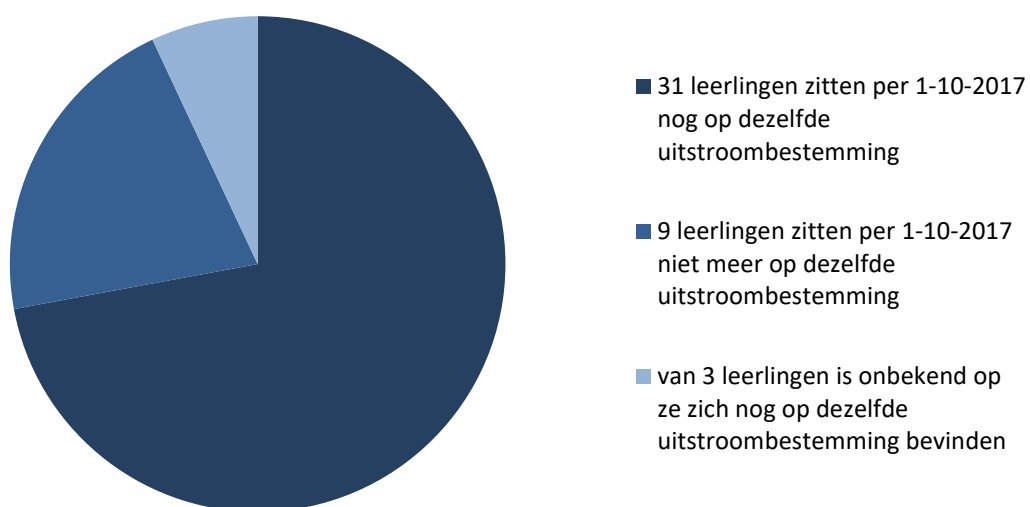

Pleysier College Transvaal bestendinging van de uitstroom 2015-2016