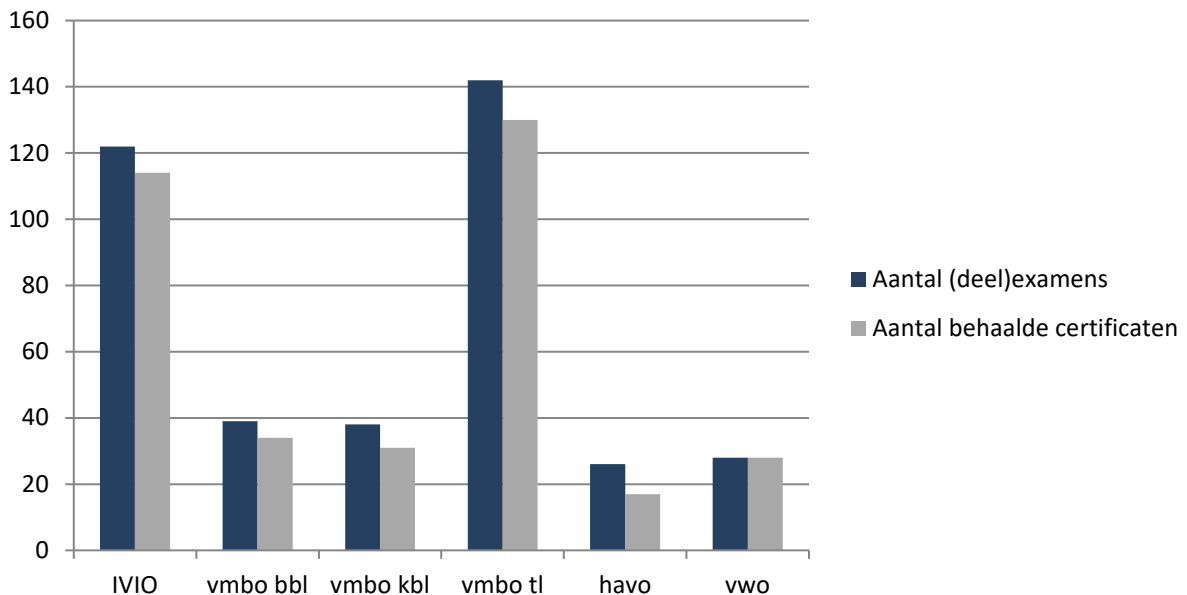

CERTIFICATEN

Binnen het Pleysier College was het in schooljaar 2016-2017 nog niet mogelijk op niveau vmbo bbl en kbl een volledig diploma te behalen. De leerlingen sluiten de leerroute af met deelexamens van de theorievakken via Staatsexamens. Om diplomering mogelijk te maken is inmiddels samenwerking met reguliere VO-scholen gerealiseerd.

Binnen Pleysier College Westerbeek maken veel leerlingen gebruik van de mogelijkheid om gespreid examen te doen. Zij doen bijvoorbeeld in havo 4 in een aantal vakken examen en in havo 5 in de andere vakken. De behaalde deelcertificaten vormen samen een compleet vmbo tl, havo of vwo-diploma.

Totaal overzicht certificaten Pleysier College

Pleysier College	IVIO	vmbo bbl	vmbo kbl	vmbo tl	havo	vwo	totaal
Aantal leerlingen	54	11	11	42	15	18	151
Aantal (deel)examens	122	39	38	142	26	28	395
Aantal behaalde certificaten	114	34	31	130	17	28	354
Slagingspercentage	93%	87%	81,5%	91%	65%	100%	89,5%

Certificaten Pleysier College 2016 – 2017