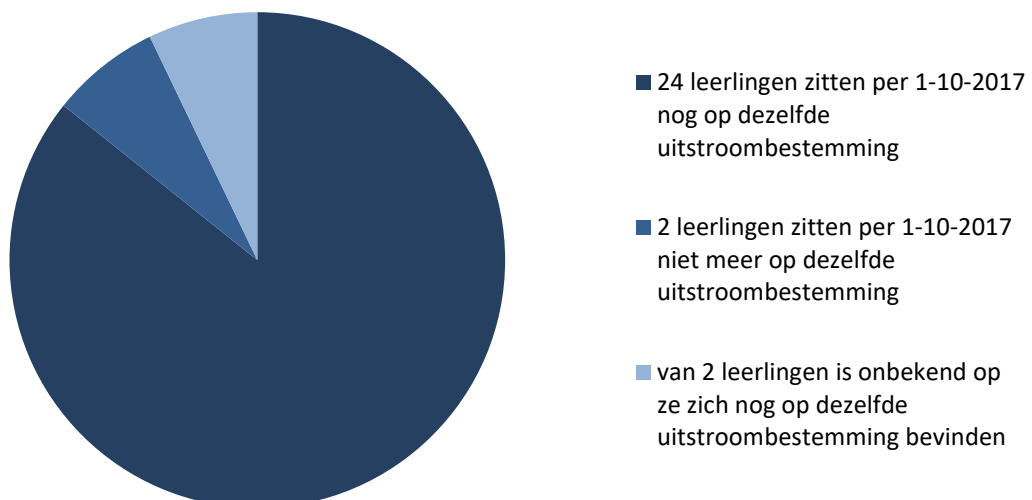

Pleysier College Delft bestending van de uitstroom 2015-2016