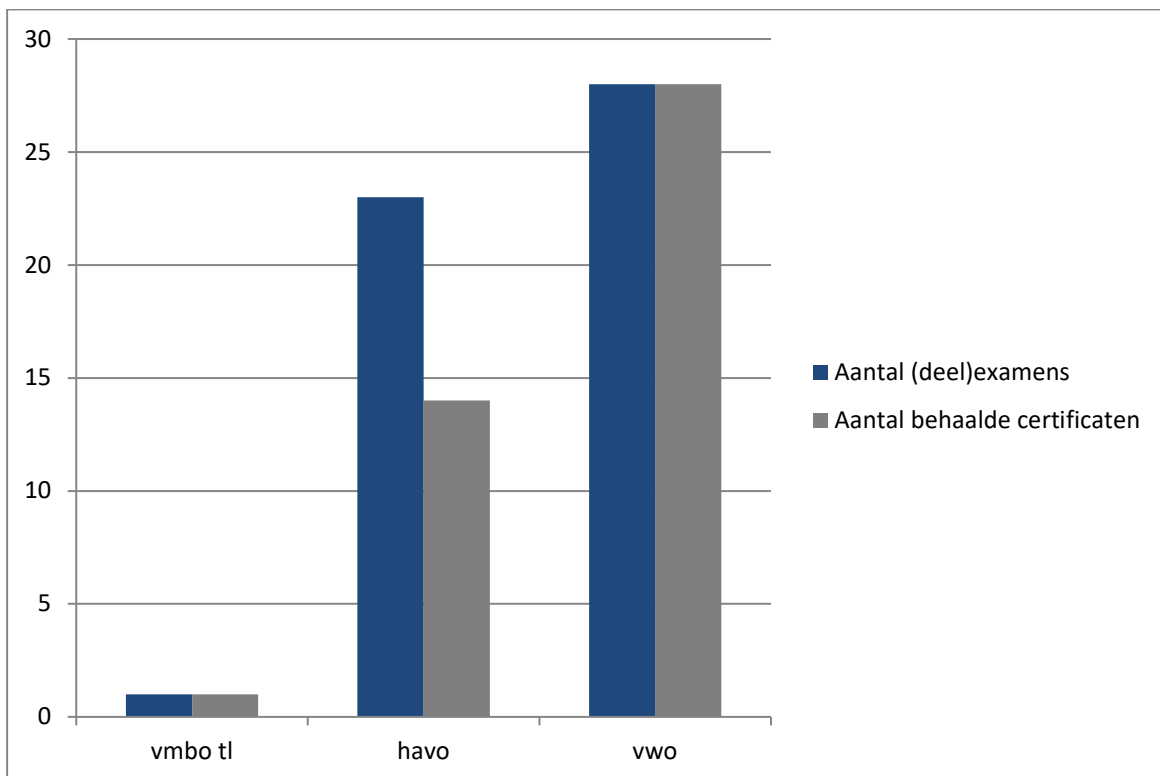

Certificaten Westerbeek 2016 – 2017

Westerbeek	vmbo tl	havo	vwo	Totaal
Aantal leerlingen	1	13	18	32
Aantal deexamens	1	23	28	52
Aantal behaalde certificaten	1	14	28	43
Slagingspercentage	100%	61%	100%	82,5%

Certificaten Westerbeek 2016 – 2017