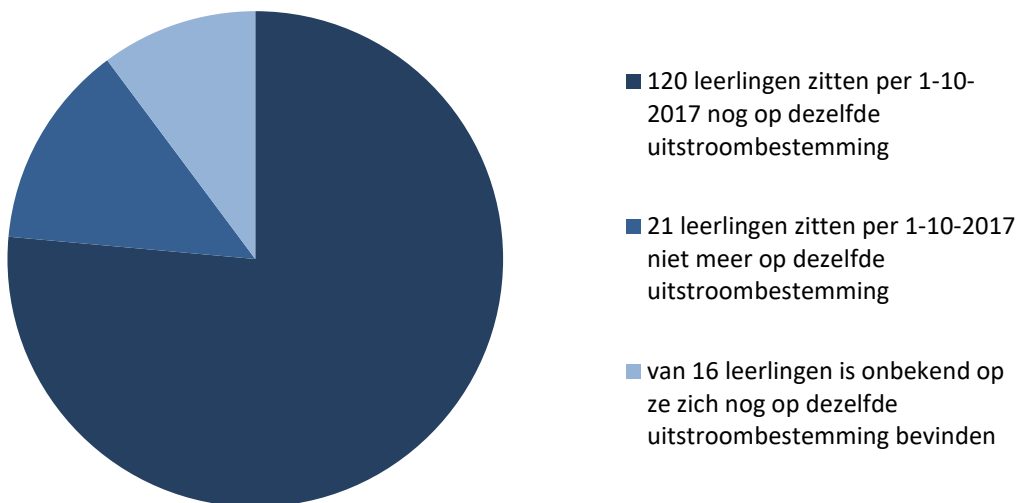

4. BESTENDINGING UITSTROMERS IN SCHOOLJAAR 2015 - 2016

Van de leerlingen die in schooljaar 2015-2016 zijn uitgestroomd naar een school voor regulier voortgezet onderwijs, vervolgonderwijs (mbo, hbo, wo en vavo) of werk hebben we in kaart gebracht of zij op 1 oktober 2017 nog steeds op hun uitstroombestemming zitten. Deze bestending is hieronder van het gehele Pleysier College en per school in een grafiek gezet.

Pleysier College (TOTAAL) bestending van de uitstroom 2015-2016