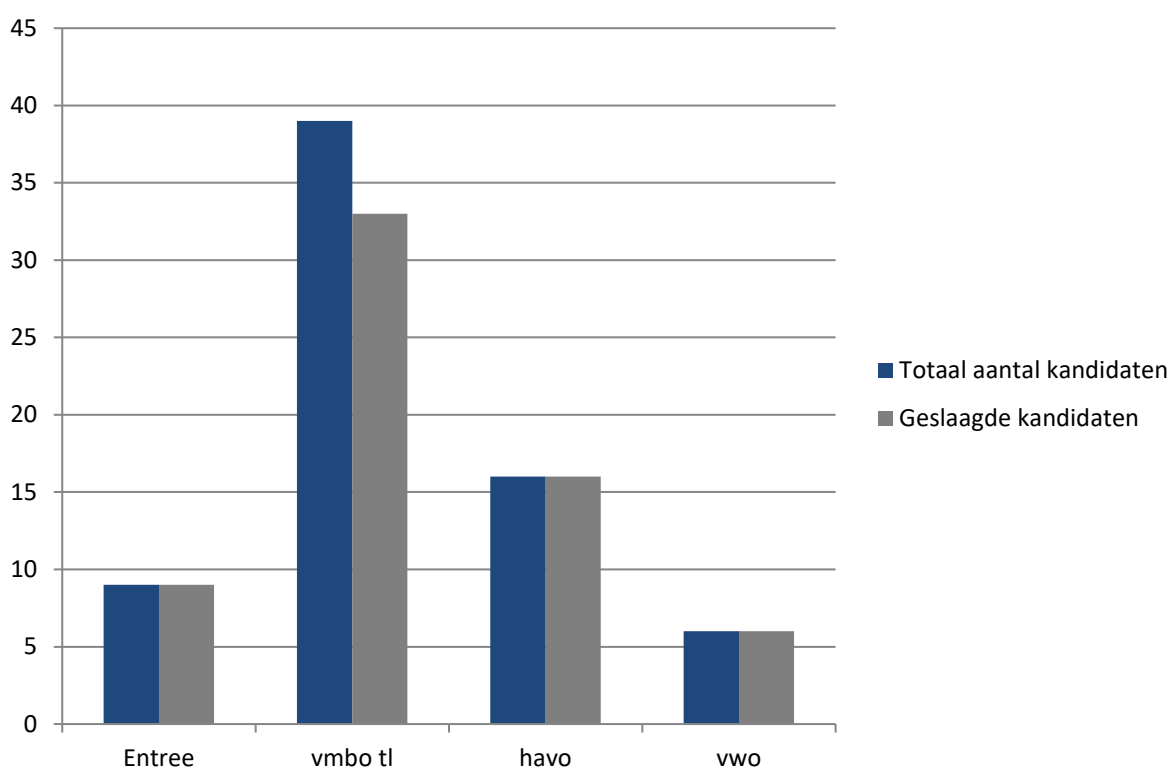

5. DIPLOMA'S EN CERTIFICATEN

Totaal overzicht diploma's Pleysier College

Pleysier College	Entree	vmbo tl	havo	vwo	totaal
Geslaagde kandidaten	9	33	16	6	64
Niet geslaagde kandidaten	-	6	-	-	6
Totaal aantal kandidaten	9	39	16	6	70
Slagingspercentage	100%	84,5%	100%	100%	91%

Diploma's Pleysier College 2016 – 2017

Getuigschriften VSO-Arbeidsmarktgericht : 13