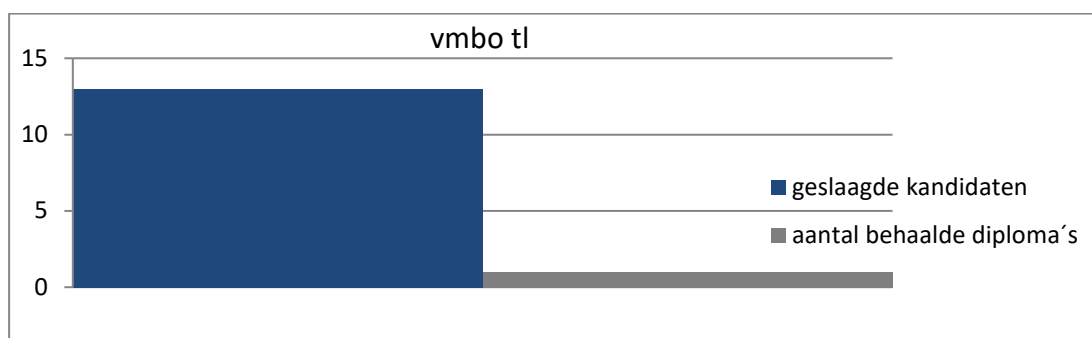

Diploma's Zefier 2016 – 2017

Zefier	vmbo tl
Geslaagde kandidaten	13
Niet geslaagde kandidaten	1
Totaal aantal kandidaten	14
Slagingspercentage	93%