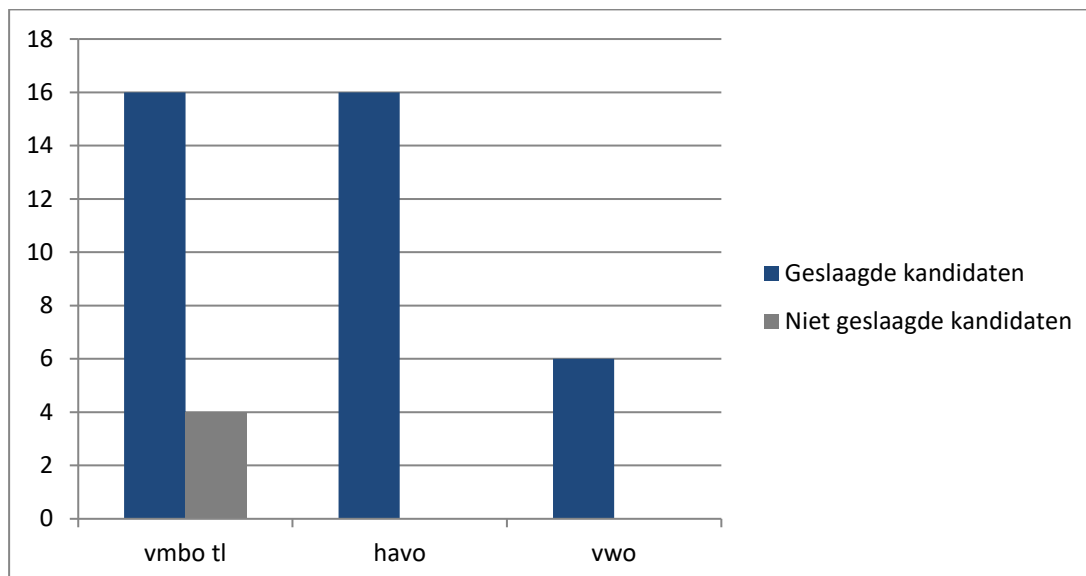

Certificaten Transvaal 2016 - 2017

IVIO 1 en 2

Diploma's Westerbeek 2016 – 2017

Westerbeek	vmbo tl	havo	vwo	Totaal
Geslaagde kandidaten	16	16	6	38
Niet geslaagde kandidaten	4	0	0	4
Totaal aantal kandidaten	20	16	6	42
Slagingspercentage	80%	100%	100%	90%

Diploma's Westerbeek 2016 - 2017

Certificaten Westerbeek 2016 – 2017

Westerbeek	vmbo tl	havo	vwo	Totaal
Aantal leerlingen	1	13	18	32
Aantal deexamens	1	23	28	52
Aantal behaalde certificaten	1	14	28	43
Slagingspercentage	100%	61%	100%	82,5%