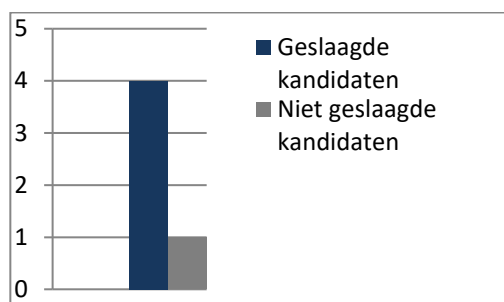

Totaal overzicht certificaten Pleysier College

Pleysier College	IVIO	vmbo bbl	vmbo kbl	vmbo tl	havo	vwo	totaal
Aantal leerlingen	54	11	11	42	15	18	151
Aantal (deel)examens	122	39	38	142	26	28	395
Aantal behaalde certificaten	114	34	31	130	17	28	354
Slagingspercentage	93%	87%	81,5%	91%	65%	100%	89,5%

Certificaten Pleysier College 2016 – 2017

6. DIPLOMA's en CERTIFICATEN PLEYSIER COLLEGES

Diploma's Pleysier College Delft 2016-2017

Delft	vmbo gl/tl
Geslaagde kandidaten	4
Niet geslaagde kandidaten	1
Totaal aantal kandidaten	5
Slagingspercentage	80%

Diploma's Pleysier College Delft 2016 - 2017

Certificaten Pleysier College Delft 2016 – 2017

Delft	IVIO 1, 2 en 3	vmbo bbl	vmbo kbl	vmbo tl	Totaal
Aantal leerlingen	5	2	4	5	16
Aantal (deel) examens	10	10	20	30	70
Aantal behaalde certificaten	9	9	18	28	64
Slagingspercentage	90%	90%	90%	93%	91%