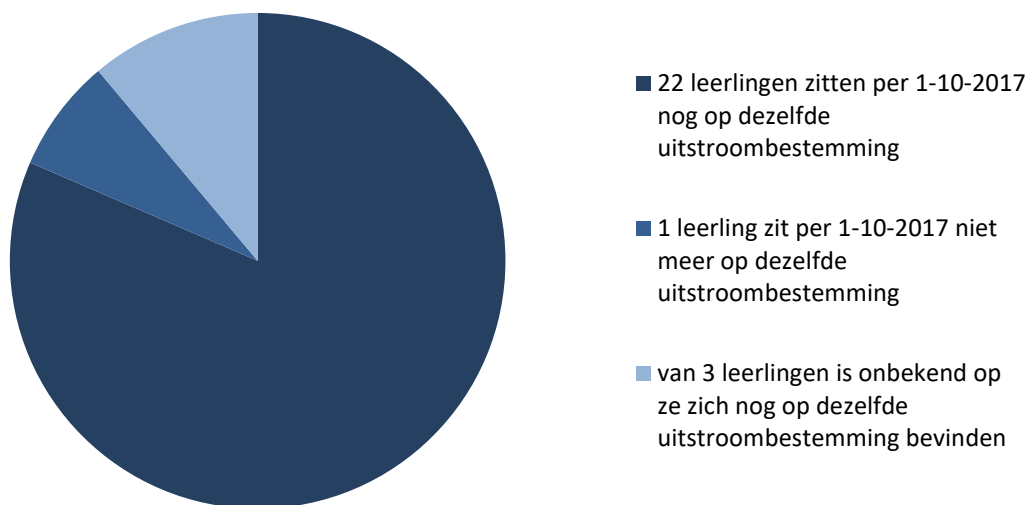

Pleysier College Zoetermeer bestendinging van de uitstroom 2015-2016