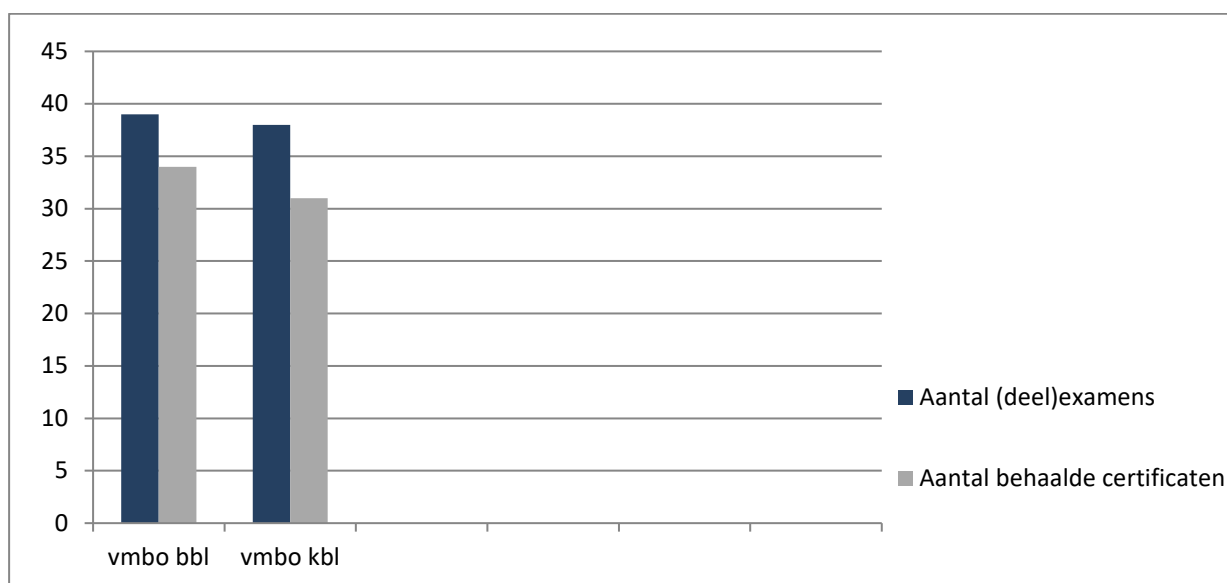

Certificaten Pleyzier College Zoetermeer 2016 – 2017

Zoetermeer	vmbo bbl	vmbo kbl	Totaal
Aantal leerlingen	9	6	15
Aantal (deel)examens	29	17	46
Aantal behaalde certificaten	25	12	37
Slagingspercentage	86%	71%	80%

Certificaten Zoetermeer 2016 - 2017

Getuigschriften VSO arbeidsmarkt: 6