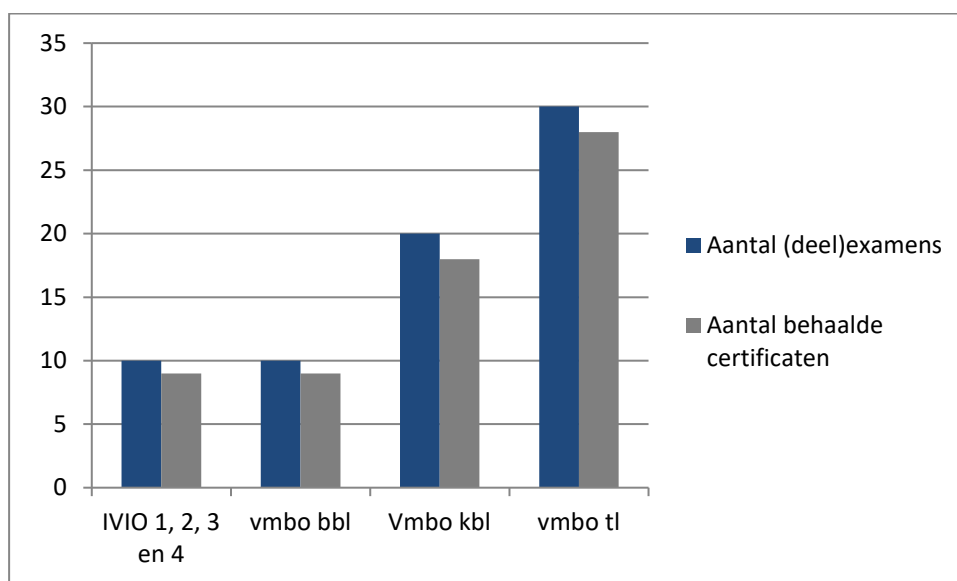

Totaal overzicht certificaten Pleysier College

Pleysier College	IVIO	vmbo bbl	vmbo kbl	vmbo tl	havo	vwo	totaal
Aantal leerlingen	54	11	11	42	15	18	151
Aantal (deel)examens	122	39	38	142	26	28	395
Aantal behaalde certificaten	114	34	31	130	17	28	354
Slagingspercentage	93%	87%	81,5%	91%	65%	100%	89,5%

Certificaten Pleysier College 2016 – 2017

6. DIPLOMA's en CERTIFICATEN PLEYSIER COLLEGES

Diploma's Pleysier College Delft 2016-2017

Delft	vmbo gl/tl
Geslaagde kandidaten	4
Niet geslaagde kandidaten	1
Totaal aantal kandidaten	5
Slagingspercentage	80%

Diploma's Pleysier College Delft 2016 - 2017

Certificaten Pleysier College Delft 2016 – 2017

Delft	IVIO 1, 2 en 3	vmbo bbl	vmbo kbl	vmbo tl	Totaal
Aantal leerlingen	5	2	4	5	16
Aantal (deel) examens	10	10	20	30	70
Aantal behaalde certificaten	9	9	18	28	64
Slagingspercentage	90%	90%	90%	93%	91%

Certificaten Delft 2016 - 2017

Certificaten Pleyzier College Zoetermeer 2016 – 2017

Zoetermeer	vmbo bbl	vmbo kbl	Totaal
Aantal leerlingen	9	6	15
Aantal (deel)examens	29	17	46
Aantal behaalde certificaten	25	12	37
Slagingspercentage	86%	71%	80%