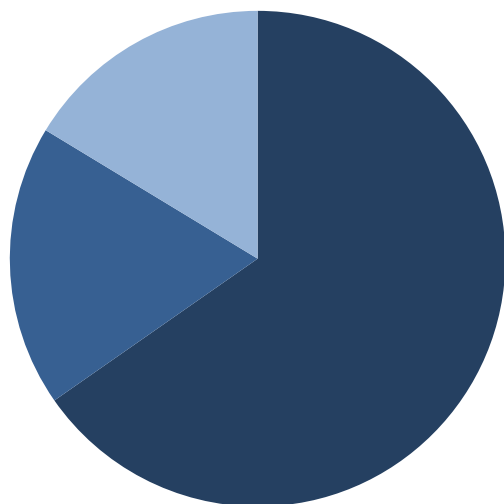

Pleysier College Westerbeek bestendinging van de uitstroom 2015-2016

- 32 leerlingen zitten per 1-10-2017 nog op dezelfde uitstroombestemming
- 9 leerlingen zitten per 1-10-2017 niet meer op dezelfde uitstroombestemming
- van 8 leerlingen is onbekend op ze zich nog op dezelfde uitstroombestemming bevinden