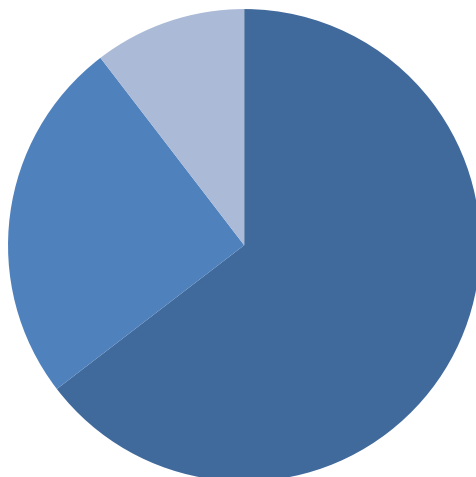

Aantal schoolverlaters 2013 - 2014

Einduitstroom 2013 -2014 (einduitstroom: leerlingen die het onderwijstraject bij het Pleysier College hebben afgerond)

	Westerbeek	PC totaal
Tussentijdse uitstroom	15	79
Einduitstroom	35	117
Totale uitstroom	50	196

Pleysier College Westerbeek

Aantal schoolverlaters: **50**

Leerlingen korter dan 2 jaar op school: **11**

Leerlingen langer dan 2 jaar op school: **39**

- VSO VMBO BBL + KBL: 4
- VSO VMBO GL + TL: 1
- VSO brugklas HAVO/VWO: 1
- HAVO: 1
- VAVO: 4
- MBO 1 & 2: 2
- MBO 3 & 4: 15
- HBO/WO: 17
- Zorg/behandeling zonder onderwijs: 1
- Thuiszitter, niet meer leerplichtig: 3
- Thuiszitter met leerplichtontheffing: 1

Pleysier College Westerbeek **bestending van de uitstroom 2012 - 2013**

■ 31 leerlingen zitten per 01 - 10 - 2014 nog op dezelfde uitstroombestemming

■ 12 leerlingen zitten per 01 - 10 - 2014 niet meer op dezelfde uitstroombestemming

■ van 5 leerlingen is het onbekend of ze nog per 01 - 10 - 2014 op dezelfde uitstroombestemming zitten