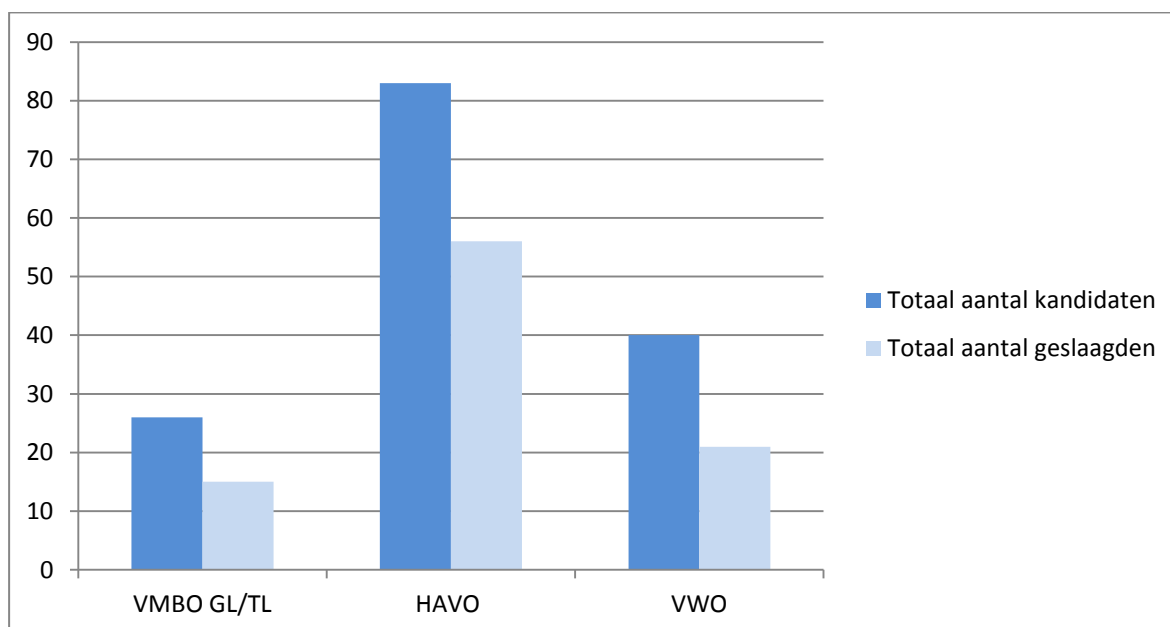

Certificaten

Certificaten Westerbeek 2013 – 2014

Westerbeek	VMBO GL/TL	HAVO	VWO	Totaal
Geslaagde kandidaten	15	56	21	92
Niet geslaagde kandidaten	11	27	19	57
Totaal aantal kandidaten	26	83	40	149
Slagingspercentage	58%	67%	53%	62%

Certificaten Westerbeek 2013 – 2014