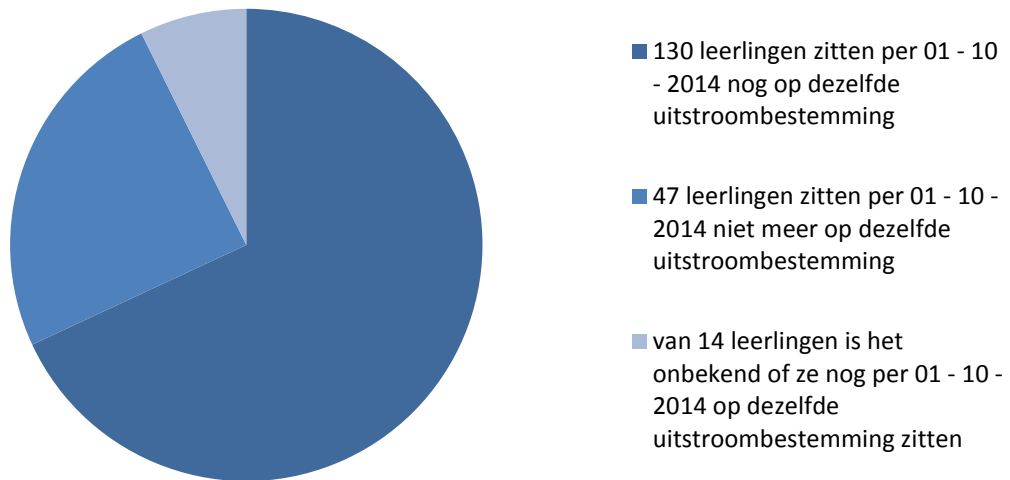

Aantal schoolverlaters 2013 - 2014

Pleysier College	
Aantal schoolverlaters: 196 (Exclusief kortverblijf-leerlingen Pleysier College Zefier)	
Leerlingen korter dan 6 weken op school: 2*	
Leerlingen langer dan 6 weken maar korter dan 2 jaar op school: 95	
Leerlingen langer dan 2 jaar op school: 99	
- VSO arbeid/praktijkonderwijs: 9 - VSO VMBO BBL + KBL: 31 - VSO VMBO GL + TL: 2 - VSO HAVO/VWO: 3 - VMBO GL+TL: 1 - Praktijkonderwijs: 1 - HAVO: 1 - VAVO: 4 - MBO 1 & 2: 60 - MBO 3 & 4: 20 - HBO/WO: 17 - Reguliere arbeidsplaats: 12 - Sociale werkvoorziening: 1 - Arbeidsmatige dagbesteding: 1 - Zorg/behandeling, zonder onderwijs: 2 - Thuiszitter zonder leerplicht: 1 - Thuiszitter, niet meer leerplichtig: 19 - Thuiszitter met leerplichtonthefing: 4 - Buitenland (emigratie): 5	
*Deze leerlingen zijn uitsluitend in de totaalberekening meegenomen	

Einduitstroom 2013 -2014 (einduitstroom: leerlingen die het onderwijs traject bij het Pleysier College hebben afgerond)

	Delft/Zoetermeer	Transvaal	Westerbeek	Zefier: Regulier VSO*	PC totaal
Tussentijdse uitstroom	20	42	15	2	79
Einduitstroom	45	33	35	4	117
Totale uitstroom	65	75	50	6	196

* Pleysier College Zefier is een kortverblijfflocatie: het onderwijs op dit college is gekoppeld aan behandeling door *De Jutters*. Naast de kortverblijf-leerlingen heeft de Zefier ook een (beperkt) aantal reguliere VSO-leerlingen. De kortverblijf-leerlingen zijn in bovenstaand overzicht niet meegenomen. Zie voor een overzicht van deze leerlingen pagina 3

Pleysier College bestendinging van de uitstroom 2012 - 2013