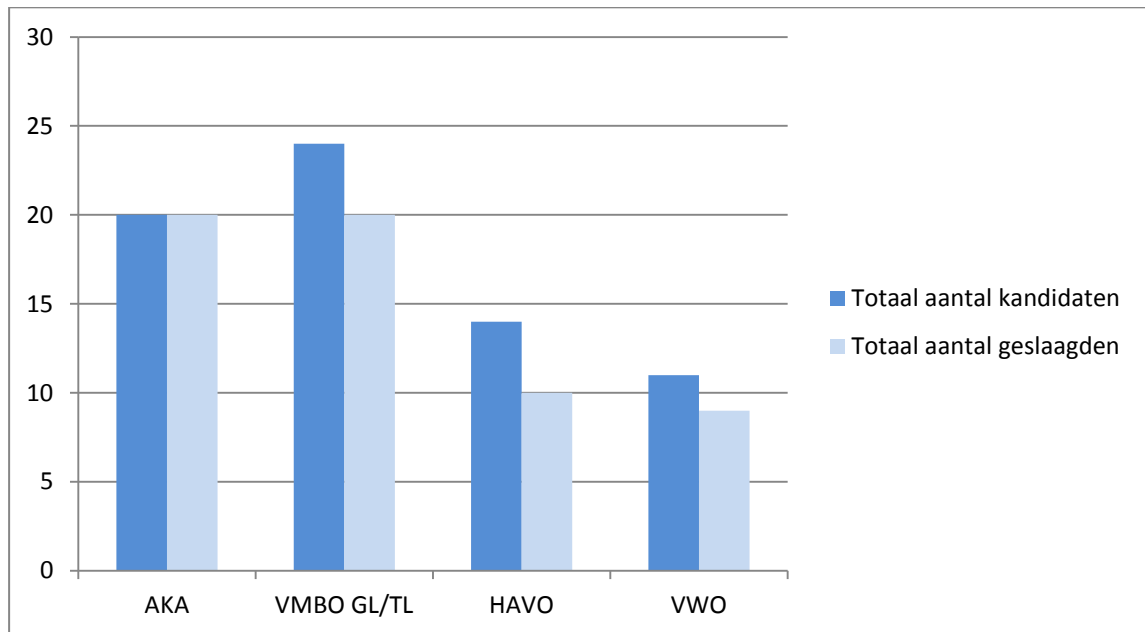

Diploma's

Totaal overzicht diploma's Pleysier College

Pleysier College	AKA	VMBO GL/TL	HAVO	VWO	Totaal
Geslaagde kandidaten	20	20	10	9	59
Niet geslaagde kandidaten	0	4	4	2	10
Totaal aantal kandidaten	20	24	14	11	69
Slagingspercentage	100%	83%	71%	82%	86%

Diploma's Pleysier College 2013 - 2014

Certificaten VSO-Arbeidsmarktgericht : 32