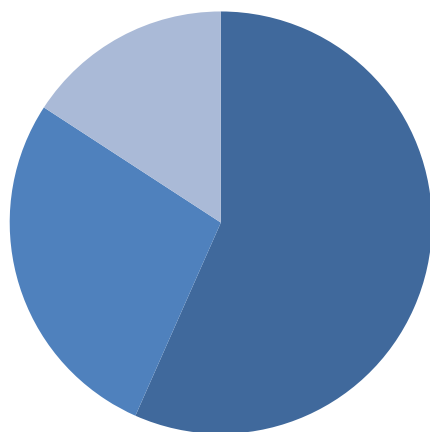

Pleysier College bestendinging van de uitstroom 2011 - 2012