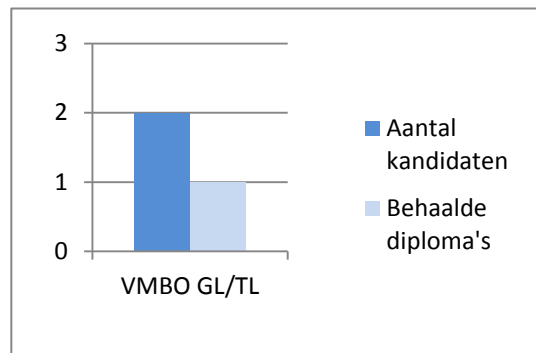

Diploma's 2012 -2013 Delft

Delft	VMBO GL/TL
Behaalde diploma's	1
Aantal kandidaten	2
Slagingspercentage	50

Diploma's Delft 2012 - 2013