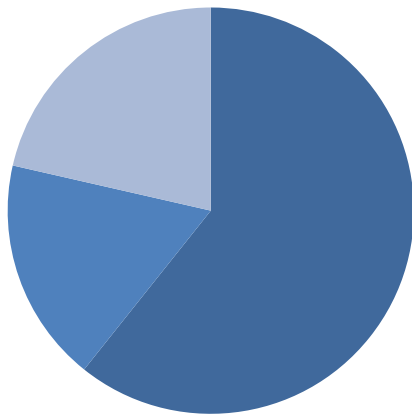

Pleysier College Delft & Zoetermeer bestendinging uitstroom 2011 - 2012