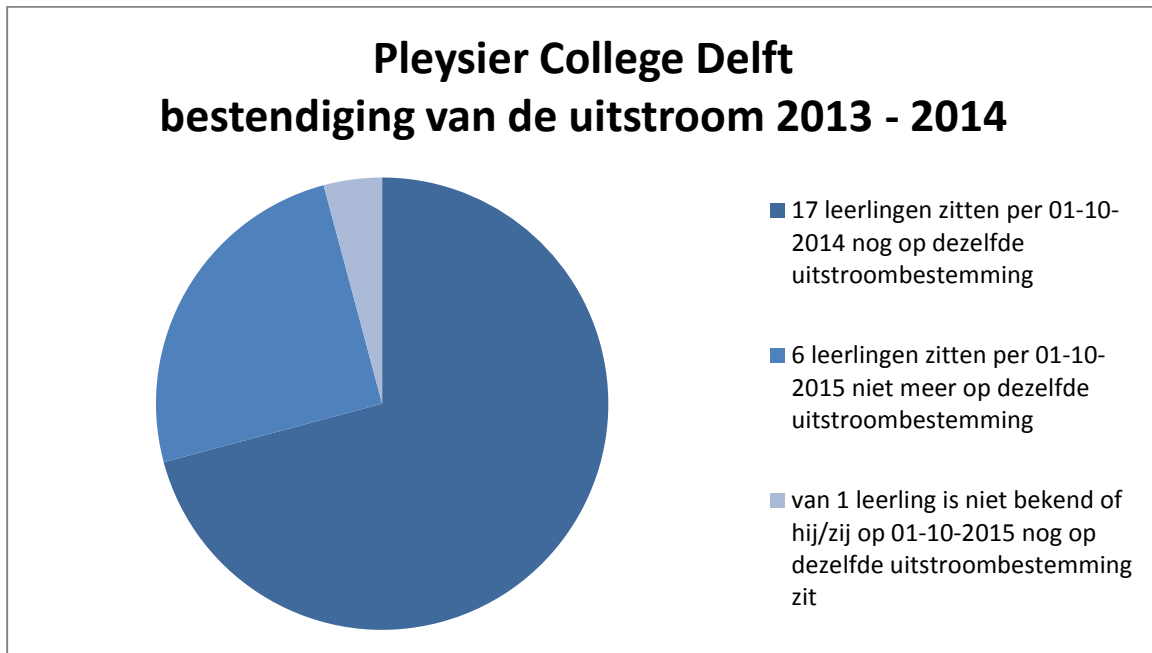

Leerlingen zijn uitgestroomd naar:

- VSO arbeid/praktijkgericht: **1**
- VSO vmbo bbl + kbl: **4**
- VSO vmbo gl + tl: **2**

- vmbo gl + tl: **1**

- mbo 1 & 2: **8**
- mbo 3 & 4: **5**

- zorg/behandeling, zonder onderwijs: **1**
- thuiszitter, niet meer leerplichtig: **1**

2. BESTENDINGING UITSTROMERS IN SCHOOLJAAR 2013 - 2014

Van de leerlingen die in schooljaar 2013-2014 zijn uitgestroomd naar een school voor regulier voortgezet onderwijs, vervolgonderwijs (mbo, hbo, wo en vavo) of werk hebben we in kaart gebracht of zij op 1 oktober 2015 nog steeds op hun uitstroombestemming zitten.