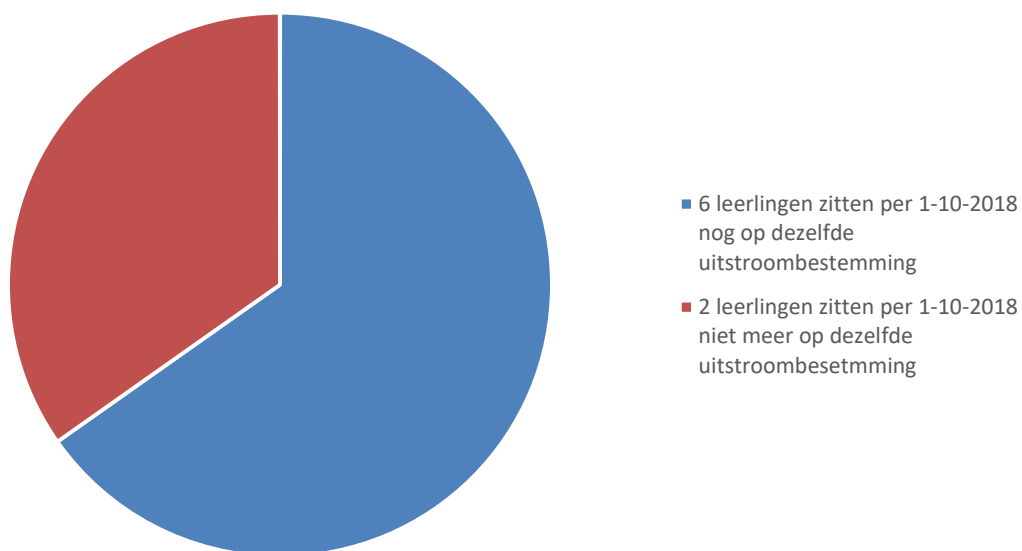

Pleysier College Zefier

bestendinging van de uitstromers in 2016-2017