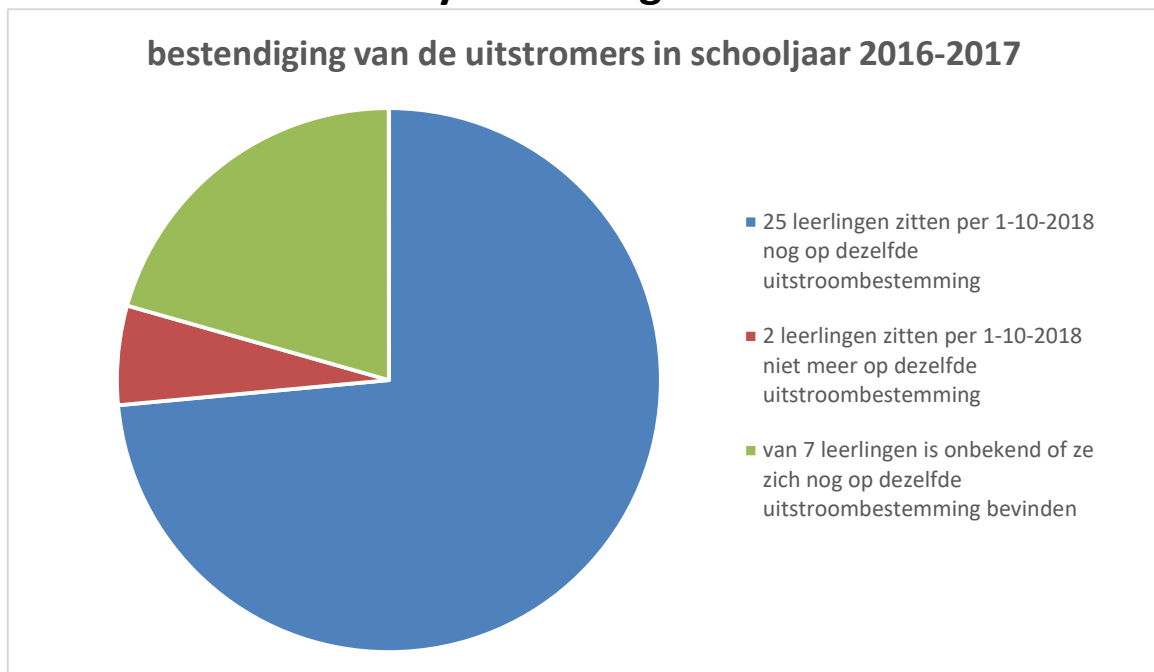

Pleysier College Delft