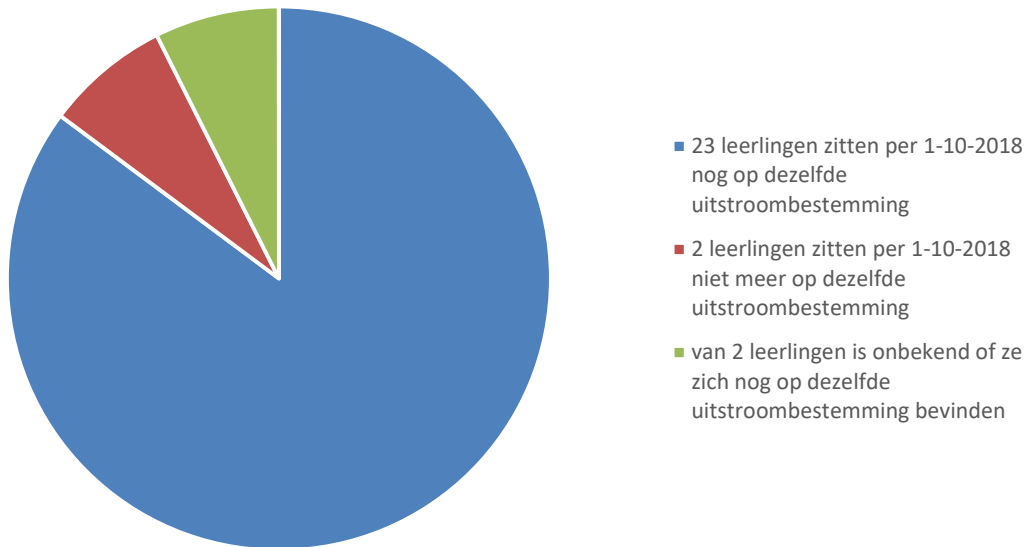

Pleysier College Zoetermeer

bestendinging van de uitstromers in schooljaar 2016-2017