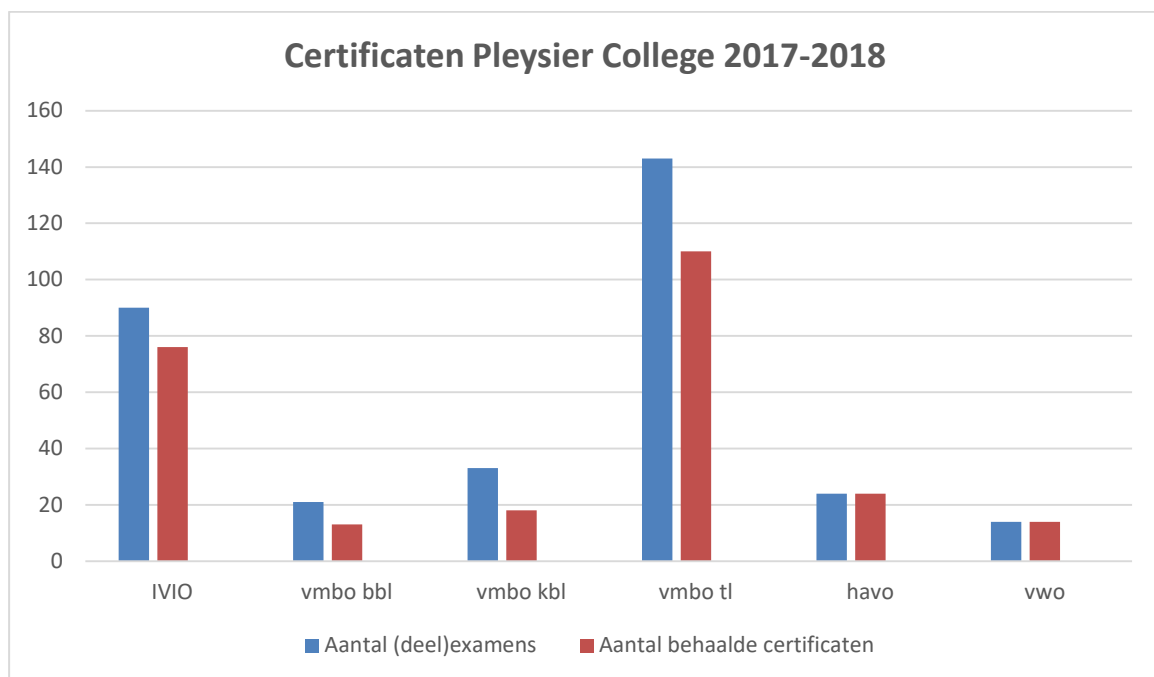

CERTIFICATEN

Binnen het Pleysier College was het in schooljaar 2017-2018 nog niet op alle scholen mogelijk op niveau vmbo bbl en kbl een volledig diploma te behalen. De leerlingen sloten de leerroute af met deelexamens van de theorievakken via Staatsexamens. Om diplomering mogelijk te maken is inmiddels samenwerking met reguliere VO-scholen gerealiseerd. Met ingang van schooljaar 2018-2019 is op alle Pleysier Colleges volledige diplomering mogelijk.

Binnen Pleysier College Westerbeek maken veel leerlingen gebruik van de mogelijkheid om gespreid examen te doen. Zij doen bijvoorbeeld in havo 4 in een aantal vakken examen en in havo 5 in de andere vakken. De behaalde deelcertificaten vormen samen een compleet vmbo tl, havo of vwo-diploma.0

Totaal overzicht certificaten Pleysier College

Pleysier College	IVIO	vmbo bbl	vmbo kbl	vmbo tl	havo	vwo	totaal
Aantal leerlingen	35	5	8	36	24	10	118
Aantal (deel)examens	90	21	33	143	24	14	325
Aantal behaalde certificaten	76	13	18	110	24	14	255
Slagingspercentage	84,5%	61,9%	54,5%	76,9%	100%	100%	78,5%