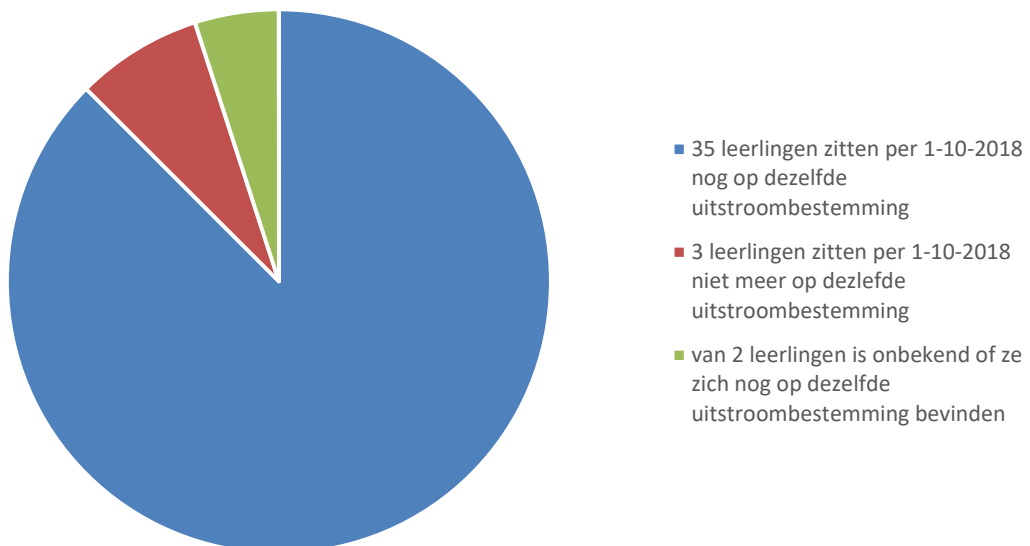

Pleysier College Transvaal

bestendinging van de uitstromers in schooljaar 2016-2017