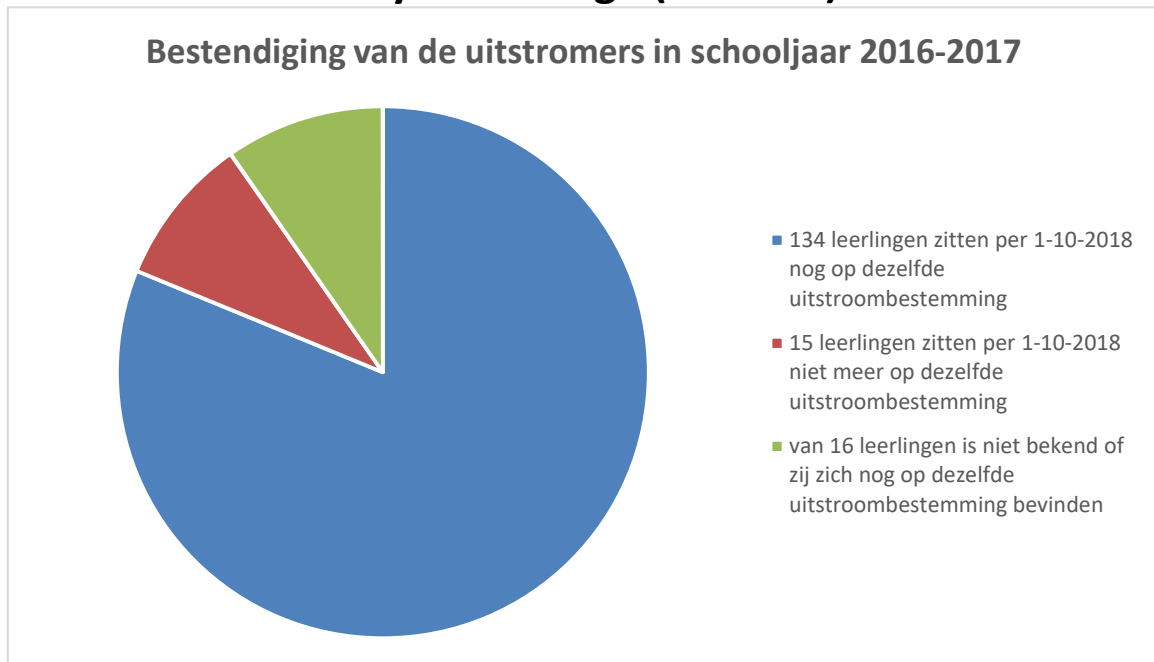

4. BESTENDINGING UITSTROMERS IN SCHOOLJAAR 2016 - 2017

Van de leerlingen die in schooljaar 2016-2017 zijn uitgestroomd naar een school voor regulier voortgezet onderwijs, vervolgonderwijs (mbo, hbo, wo en vavo) of werk hebben we in kaart gebracht of zij op 1 oktober 2018 nog steeds op hun uitstroombestemming zitten. Deze bestending is hieronder van het gehele Pleysier College en per school in een grafiek gezet.

Pleysier College (TOTAAL)