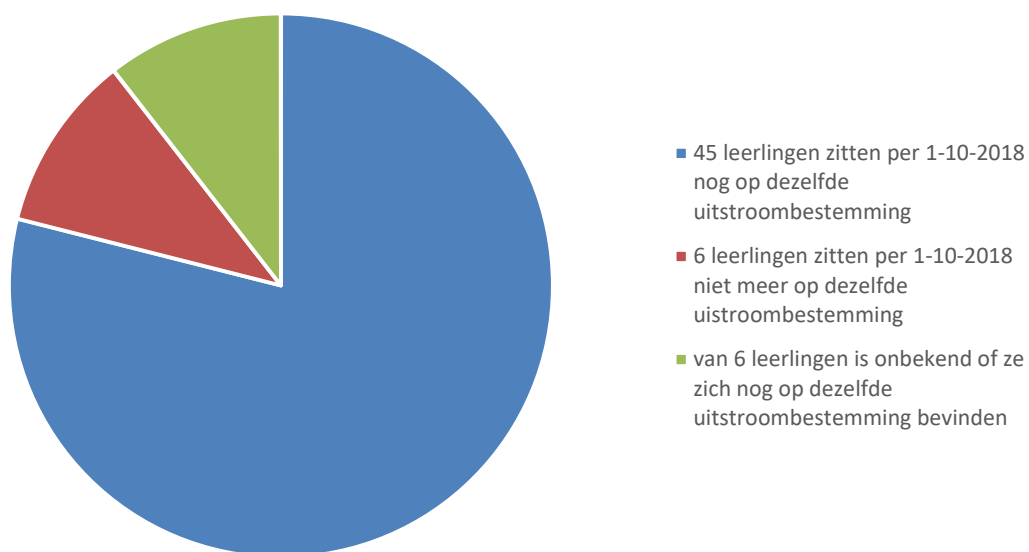

Pleysier College Westerbeek

bestendinging van de uitstromers in 2016-2017