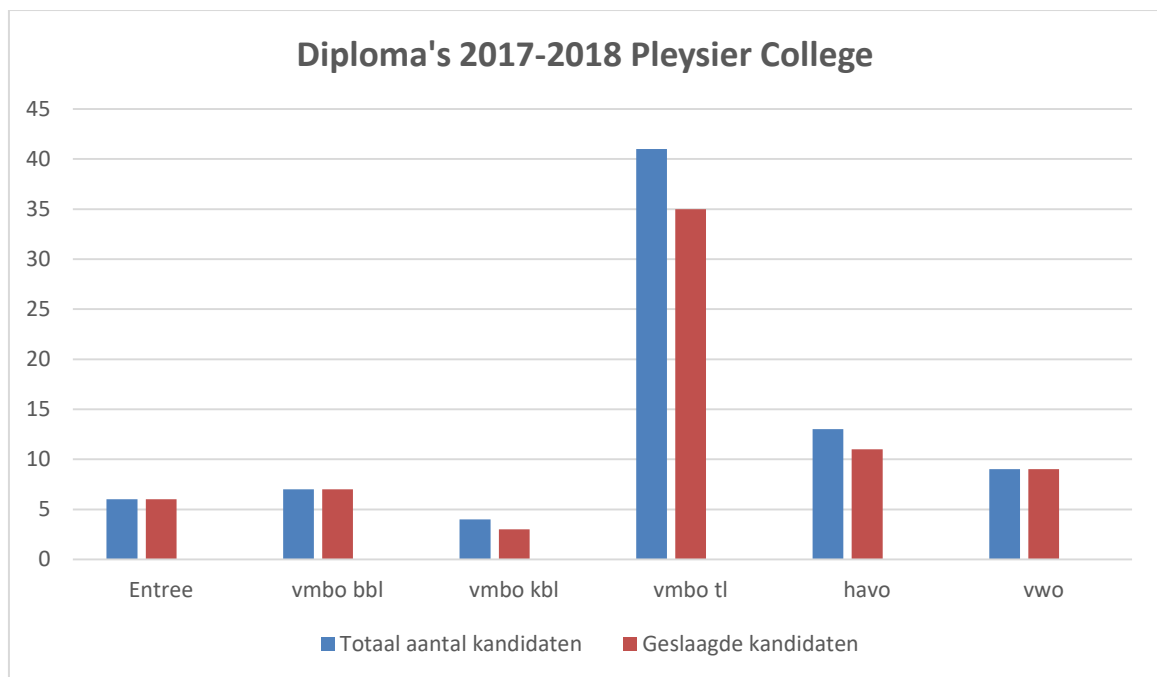

4. BESTENDINGING UITSTROMERS IN SCHOOLJAAR 2016 - 2017

Van de leerlingen die in schooljaar 2016-2017 zijn uitgestroomd naar een school voor regulier voortgezet onderwijs, vervolgonderwijs (mbo, hbo, wo en vavo) of werk hebben we in kaart gebracht of zij op 1 oktober 2018 nog steeds op hun uitstroombestemming zitten. Deze bestending is hieronder van het gehele Pleysier College en per school in een grafiek gezet.

Pleysier College (TOTAAL)

Pleysier College Delft

Pleysier College Zoetermeer

bestendinging van de uitstromers in schooljaar 2016-2017

Pleysier College Transvaal

bestendinging van de uitstromers in schooljaar 2016-2017

Pleysier College Westerbeek

bestendinging van de uitstromers in 2016-2017

Pleysier College Zefier

bestendinging van de uitstromers in 2016-2017

5. DIPLOMA'S EN CERTIFICATEN

Totaal overzicht diploma's Pleysier College

Pleysier College	Entree	vmbo bbl	vmbo kbl	vmbo tl	havo	vwo	totaal
Geslaagde kandidaten	6	7	3	35	11	9	71
Niet geslaagde kandidaten	-	-	1	6	2	-	9
Totaal aantal kandidaten	6	7	4	41	13	9	80
Slagingspercentage	100%	100%	75%	85,4%	84,6%	100%	88,8%